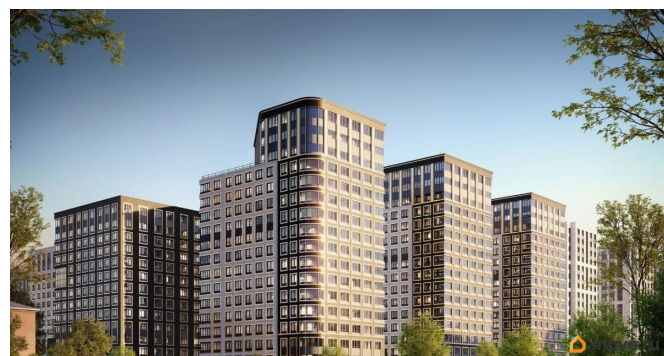

[Квартиры](#)

Квартира в новостройке

да

Год сдачи

1 квартал 2029 г.

лифт

Описание

Продаётся 1-комнатная квартира в строящемся доме (Корпус 1 (секции 1, 2, 3)), срок сдачи: I-кв. 2029, общей площадью 36.22

**Отдел продаж, Бесплатная
консультация**

79810840047

для заметок

кв.м., на 1 этаже. Новый жилой комплекс «Аурум» от застройщика «РосСтройИнвест» расположен по адресу: г. Санкт-Петербург, Кондратьевский проспект