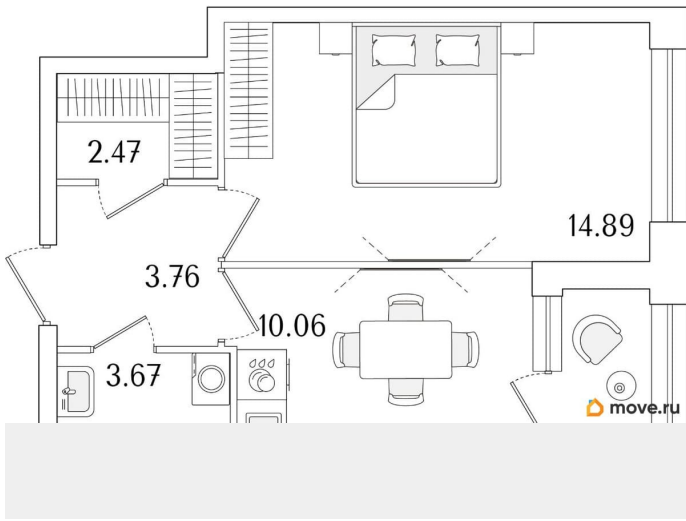

Move.ru - вся недвижимость России