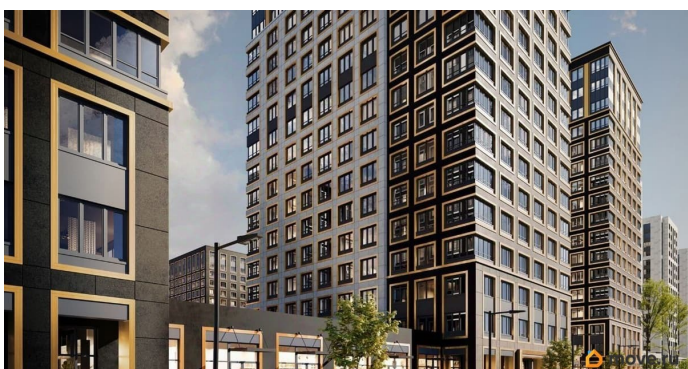

[Квартиры](#)

Квартира в новостройке

да

Год сдачи

1 квартал 2029 г.

лифт

Описание

Продаётся 1-комнатная квартира в строящемся доме (Корпус 1 (секции 1, 2, 3)), срок сдачи: I-кв. 2029, общей площадью 36.22

**Отдел продаж, Бесплатная
консультация**

79810840047

для заметок

кв.м., на 1 этаже. Новый жилой комплекс «Аурум» от застройщика «РосСтройИнвест» расположен по адресу: г. Санкт-Петербург, Кондратьевский проспект