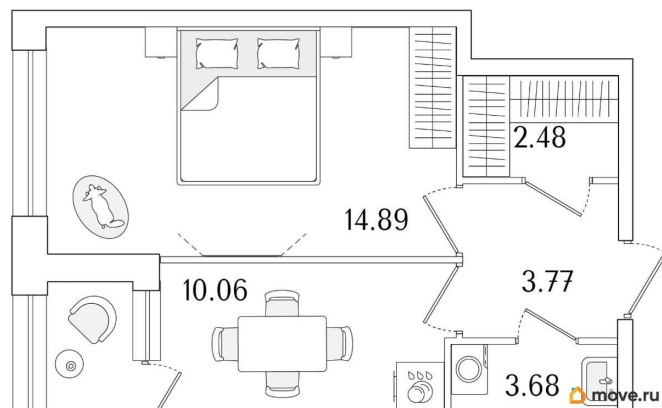

Количество комнат

1

Высота потолков

2.74 м

Общая площадь

36.25 м²

Этаж

1/15

1 квартал 2029 г.

лифт

Описание

Продаётся 1-комнатная квартира в строящемся доме (Корпус 1 (секции 1, 2, 3)), срок сдачи: I-кв. 2029, общей площадью 36.25

кв.м., на 1 этаже. Новый жилой комплекс «Аурум» от застройщика «РосСтройИнвест» расположен по адресу: г. Санкт-Петербург, Кондратьевский проспект