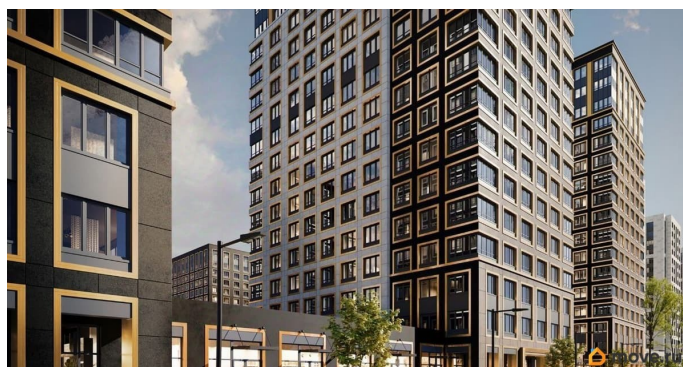

1 квартал 2029 г.

лифт

Описание

Продаётся 1-комнатная квартира в строящемся доме (Корпус 1 (секции 1, 2, 3)), срок сдачи: I-кв. 2029, общей площадью 36.25

кв.м., на 1 этаже. Новый жилой комплекс «Аурум» от застройщика «РосСтройИнвест» расположен по адресу: г. Санкт-Петербург, Кондратьевский проспект