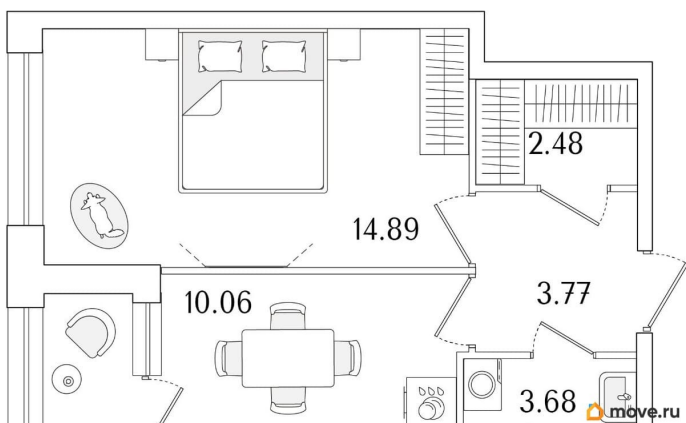

Количество комнат

1

Высота потолков

2.74 м

Общая площадь

36.25 м²

Этаж

1/15

1 квартал 2029 г.

лифт

Описание

Продаётся 1-комнатная квартира в строящемся доме (Корпус 1 (секции 1, 2, 3)), срок сдачи: I-кв. 2029, общей площадью 36.25

кв.м., на 1 этаже. Новый жилой комплекс «Аурум» от застройщика «РосСтройИнвест» расположен по адресу: г. Санкт-Петербург, Кондратьевский проспект