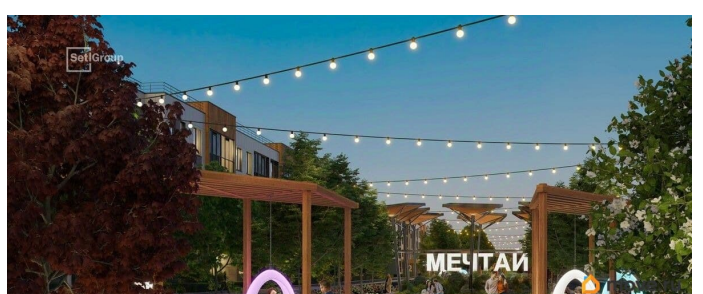

П Петербургская Недвижимость

1-комнатная, 36.26м²

- Кол-во комнат 1
- Этаж 4 из 4
- Общая площадь 36.26м²
- Жилая площадь 17.05м²

move.ru