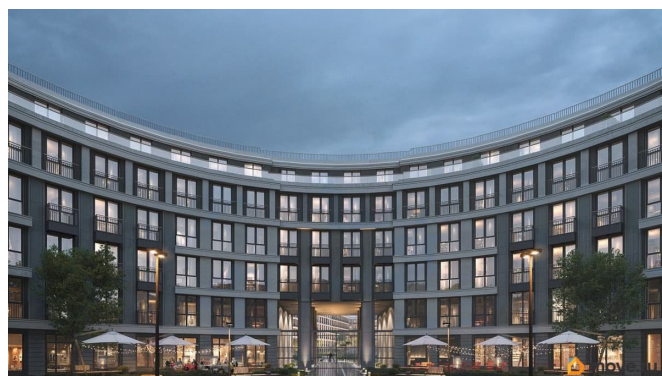

🕒 Создано: 26.03.2026 в 17:15

🔄 Обновлено: 15.04.2026 в 13:01

Санкт-Петербург, улица Профессора

Попова, 38

24 300 900 ₹

Санкт-Петербург, улица Профессора Попова, 38

Округ

[СПБ, Петроградский район](#)

Улица

[улица Профессора Попова](#)

Квартира

Количество комнат

1

Высота потолков

3 м

Жилая площадь

12.9 м²

Площадь кухни

14.6 м²

Общая площадь

36.27 м²

Этаж

3/6

Детали объекта

Тип сделки

Продам

Раздел

[Квартиры](#)

Ремонт

<https://spb.move.ru/objects/9292623793>

**Euroinvest Development, Euroinvest
Development**

79300680821

для заметок