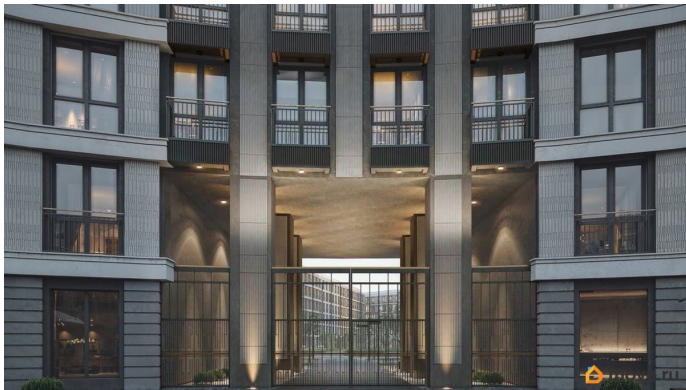

## Описание

Просторная квартира в престижной локации — ул. Профессора Попова, 38, между набережной Карповки и исторической застройкой Петроградской стороны. Из окон открываются виды на Иоанновский монастырь и реку Карповку. В пешей доступности метро «Петроградская», «Чкаловская» и «Чёрная речка». Высота потолков 3 м, панорамное остекление, эксклюзивная планировка. Квартира передается без отделки, что позволяет реализовать индивидуальный дизайн-проект. Монолитно-кирпичный дом клубного формата, 6-этажная периметральная застройка с полузакрытым двором и парадными курдонёрами. Подземный паркинг с прямым доступом из жилых этажей. Благоустроенная набережная с собственным причалом, озеленённые пространства для отдыха. Рядом ведущие вузы, школы, парки и рестораны. Удобный выезд на ЗСД.