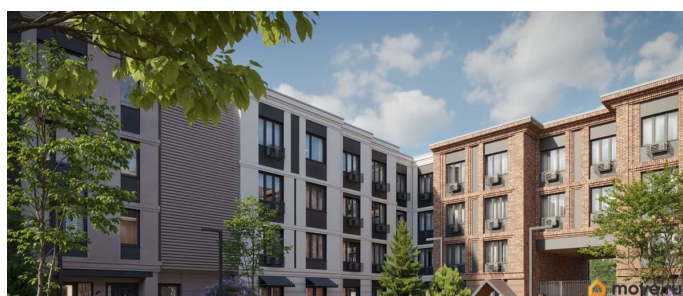

любования закатом солнца. Зимой будет работать каток, проложен лыжный маршрут, предусмотрено место для новогодней елки и горок для детей. Для Ваших питомцев - площадка для выгула собак. Преимущества ЖК: • Малоэтажный квартал с благоустроенным променадом. Комфортная городская жизнь в окружении озера и Пулковских высот. • Уникальные опции. Собственные патио на первом этаже, планировки с каминами и спа-зоной, двухуровневые и двухэтажные квартиры. • Удобное расположение в Московском районе. Аэропорт «Пулково», Экспофорум, царские пригороды Петербурга и выезд на КАД - от 7 до 20 минут на авто. • Образовательные возможности для ваших детей. Успеите приобрести квартиру на выгодных условиях! Чтобы узнать подробности, обращайтесь за консультацией по телефону.