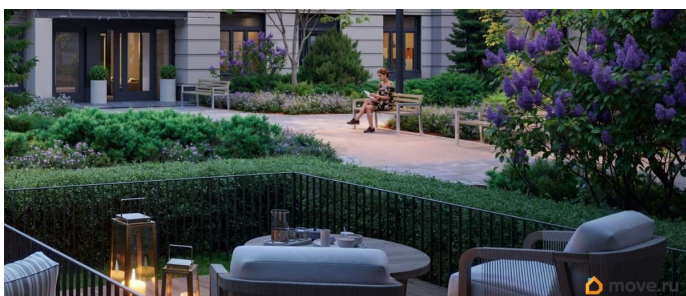

любования закатом солнца. Зимой будет работать каток, проложен лыжный маршрут, предусмотрено место для новогодней елки и горок для детей. Для Ваших питомцев - площадка для выгула собак. Преимущества ЖК: • Малоэтажный квартал с благоустроенным променадом. Комфортная городская жизнь в окружении озера и Пулковских высот. • Уникальные опции. Собственные патио на первом этаже, планировки с каминами и спа-зоной, двухуровневые и двухэтажные квартиры. • Удобное расположение в Московском районе. Аэропорт «Пулково», Экспофорум, царские пригороды Петербурга и выезд на КАД - от 7 до 20 минут на авто. • Образовательные возможности для ваших детей. Успеите приобрести квартиру на выгодных условиях! Чтобы узнать подробности, обращайтесь за консультацией по телефону.