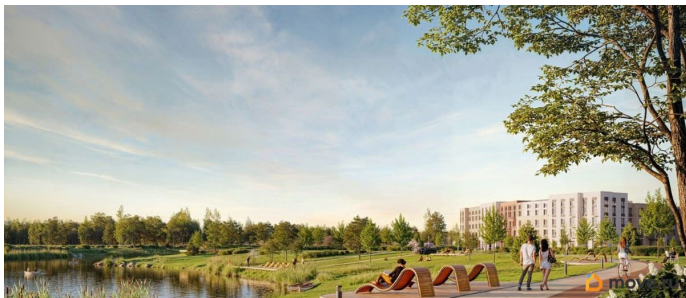

Описание

Цена действует при 100% оплате и на определенные ипотечные программы. Подробности — в отделе продаж по телефону. Продается 1-комнатная квартира в ЖК «Пулково Лейк» на 2 этаже. Общая площадь составляет 36.20 кв. м. Квартира с чистовой отделкой. Жилой комплекс «Пулково Лейк» располагается по адресу Санкт-Петербург, Московский. Пулково Лейк - проект малоэтажной застройки на берегу озера на границе Московского и Пушкинского районов. Школа, детские сады, парк на берегу озера и выезды на Пулковское и Петербургское шоссе. Расположение: • 5 мин на авто до Аэропорта Пулково; • 10 мин на авто до станций метро «Московская»; • 10-15 мин на авто до городов Пушкина, Павловска и Гатчины; • 20 мин на авто до центра Санкт-Петербурга. В рамках проекта будет построена современная школа на 925 мест и 2 детских сада на 160 и 240 мест, выезды на Пулковское и Петербургское шоссе, а также храм рядом со сквером «Пулковский рубеж». Общественное пространство вдоль берега озера превратится во всесезонный парк, в котором найдется место для любых активностей от пробежек, катания на САПах и велосипедах до отдыха в шезлонгах и

любования закатом солнца. Зимой будет работать каток, проложен лыжный маршрут, предусмотрено место для новогодней елки и горок для детей. Для Ваших питомцев - площадка для выгула собак. Преимущества ЖК: • Малоэтажный квартал с благоустроенным променадом. Комфортная городская жизнь в окружении озера и Пулковских высот. • Уникальные опции. Собственные патио на первом этаже, планировки с каминами и спа-зоной, двухуровневые и двухэтажные квартиры. • Удобное расположение в Московском районе. Аэропорт «Пулково», Экспофорум, царские пригороды Петербурга и выезд на КАД - от 7 до 20 минут на авто. • Образовательные возможности для ваших детей. Успеите приобрести квартиру на выгодных условиях! Чтобы узнать подробности, обращайтесь за консультацией по телефону.