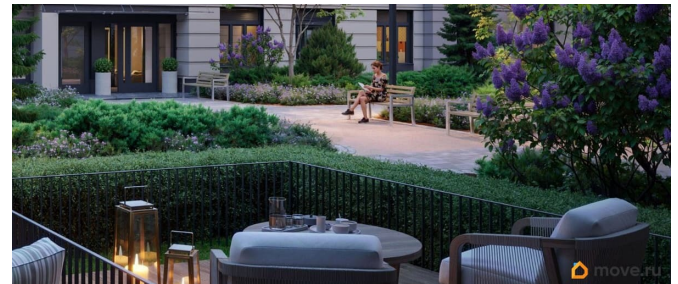

совмещенный

Вид из окна

во двор

Ремонт

<https://spb.move.ru/objects/9290791215>

ЛСР Санкт-Петербург, ЛСР Санкт-Петербург

79330163466

для заметок