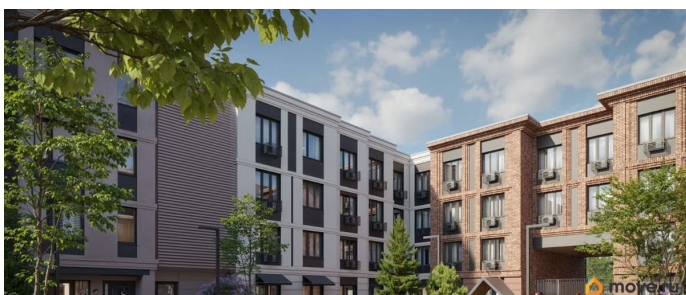

любования закатом солнца. Зимой будет работать каток, проложен лыжный маршрут, предусмотрено место для новогодней елки и горок для детей. Для Ваших питомцев - площадка для выгула собак. Преимущества ЖК: • Малоэтажный квартал с благоустроенным променадом. Комфортная городская жизнь в окружении озера и Пулковских высот. • Уникальные опции. Собственные патио на первом этаже, планировки с каминами и спа-зоной, двухуровневые и двухэтажные квартиры. • Удобное расположение в Московском районе. Аэропорт «Пулково», Экспофорум, царские пригороды Петербурга и выезд на КАД - от 7 до 20 минут на авто. • Образовательные возможности для ваших детей. Успеите приобрести квартиру на выгодных условиях! Чтобы узнать подробности, обращайтесь за консультацией по телефону.