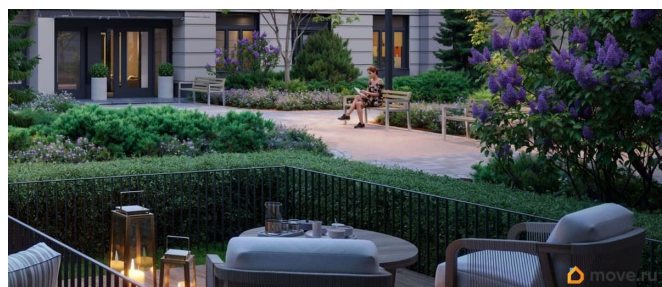

🕒 Создано: 21.03.2026 в 21:12

🔄 Обновлено: 16.04.2026 в 11:08

9 014 886 ₺

Округ

[СПБ, Пушкинский район](#)

Квартира

Количество комнат

1

Высота потолков

2.6 м

Жилая площадь

11.7 м²

Площадь кухни

17.1 м²

Общая площадь

36.2 м²

Этаж

3/4

Детали объекта

Тип сделки

Продам

Раздел

[Квартиры](#)

Тип санузла

совмещенный

Вид из окна

на улицу

Ремонт

<https://spb.move.ru/objects/9292316064>

ЛСР Санкт-Петербург, ЛСР Санкт-Петербург

79330163466

для заметок