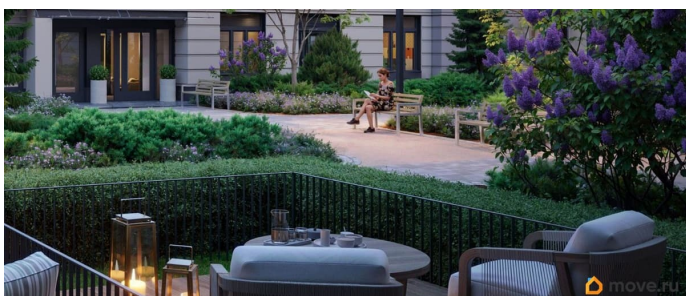

Описание

Цена действует при 100% оплате и на определенные ипотечные программы. Подробности — в отделе продаж по телефону. Продается 1-комнатная квартира в ЖК «Пулково Лейк» на 3 этаже. Общая площадь составляет 36.20 кв. м. Квартира с чистовой отделкой. Жилой комплекс «Пулково Лейк» располагается по адресу Санкт-Петербург, Московский. Пулково Лейк - проект малоэтажной застройки на берегу озера на границе Московского и Пушкинского районов. Школа, детские сады, парк на берегу озера и выезды на Пулковское и Петербургское шоссе. Расположение: • 5 мин на авто до Аэропорта Пулково; • 10 мин на авто до станций метро «Московская»; • 10-15 мин на авто до городов Пушкина, Павловска и Гатчины; • 20 мин на авто до центра Санкт-Петербурга. В рамках проекта будет построена современная школа на 925 мест и 2 детских сада на 160 и 240 мест, выезды на Пулковское и Петербургское шоссе, а также храм рядом со сквером «Пулковский рубеж». Общественное пространство вдоль берега озера превратится во всесезонный парк, в котором найдется место для любых активностей от пробежек, катания на САПах и велосипедах до отдыха в шезлонгах и

любования закатом солнца. Зимой будет работать каток, проложен лыжный маршрут, предусмотрено место для новогодней елки и горок для детей. Для Ваших питомцев - площадка для выгула собак. Преимущества ЖК: • Малоэтажный квартал с благоустроенным променадом. Комфортная городская жизнь в окружении озера и Пулковских высот. • Уникальные опции. Собственные патио на первом этаже, планировки с каминами и спа-зоной, двухуровневые и двухэтажные квартиры. • Удобное расположение в Московском районе. Аэропорт «Пулково», Экспофорум, царские пригороды Петербурга и выезд на КАД - от 7 до 20 минут на авто. • Образовательные возможности для ваших детей. Успеите приобрести квартиру на выгодных условиях! Чтобы узнать подробности, обращайтесь за консультацией по телефону.