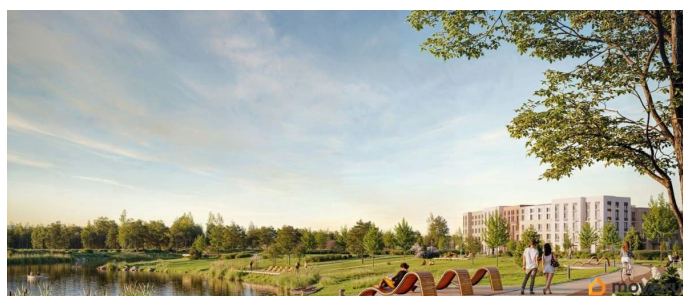

Описание

Цена действует при 100% оплате и на определенные ипотечные программы. Подробности — в отделе продаж по телефону. Продается 1-комнатная квартира в ЖК «Пулково Лейк» на 3 этаже. Общая площадь составляет 36.20 кв. м. Квартира с чистовой отделкой. Жилой комплекс «Пулково Лейк» располагается по адресу Санкт-Петербург, Московский. Пулково Лейк - проект малоэтажной застройки на берегу озера на границе Московского и Пушкинского районов. Школа, детские сады, парк на берегу озера и выезды на Пулковское и Петербургское шоссе. Расположение: • 5 мин на авто до Аэропорта Пулково; • 10 мин на авто до станций метро «Московская»; • 10-15 мин на авто до городов Пушкина, Павловска и Гатчины; • 20 мин на авто до центра Санкт-Петербурга. В рамках проекта будет построена современная школа на 925 мест и 2 детских сада на 160 и 240 мест, выезды на Пулковское и Петербургское шоссе, а также храм рядом со сквером «Пулковский рубеж». Общественное пространство вдоль берега озера превратится во всесезонный парк, в котором найдется место для любых активностей от пробежек, катания на САПах и велосипедах до отдыха в шезлонгах и

любования закатом солнца. Зимой будет работать каток, проложен лыжный маршрут, предусмотрено место для новогодней елки и горок для детей. Для Ваших питомцев - площадка для выгула собак. Преимущества ЖК: • Малоэтажный квартал с благоустроенным променадом. Комфортная городская жизнь в окружении озера и Пулковских высот. • Уникальные опции. Собственные патио на первом этаже, планировки с каминами и спа-зоной, двухуровневые и двухэтажные квартиры. • Удобное расположение в Московском районе. Аэропорт «Пулково», Экспофорум, царские пригороды Петербурга и выезд на КАД - от 7 до 20 минут на авто. • Образовательные возможности для ваших детей. Успеите приобрести квартиру на выгодных условиях! Чтобы узнать подробности, обращайтесь за консультацией по телефону.