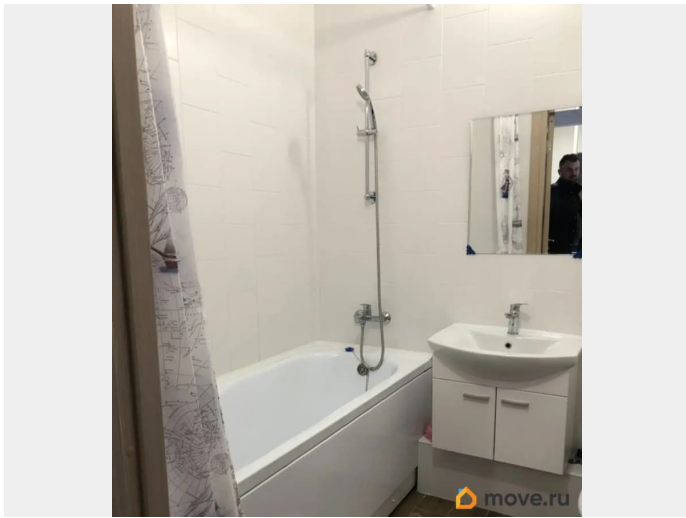

возможна ипотека, лифт, парковка

Описание

В продаже однокомнатная видовая квартира в ЖК Шуваловский , застройщик ЛСР Высокий этаж обеспечивает чистый воздух, отсутствие москитов, с лоджии открывается прекрасный вид на карьер - один взрослый собственник - никто не прописан - обременений нет - в собственности более 5 лет - мат капитал не использовался - быстрый выход на сделку - прямая продажа В квартире есть мебель, техника, гардеробная , много мест для хранения - все что нужно для комфортного проживания. Дом новый, Чистое ухоженные парадные, скоростные лифты. Благоустроенная территория с хорошей инфраструктурой (детские площадки, велодорожки, магазины и т.д) В пешей доступности Новоорловский лесопарк и Суздальские озера. Удобная транспортная развязка, в 5-10 минутах выезд на КАД и ЗСД. Автобусная остановка рядом с домом. Приглашаем на просмотры!