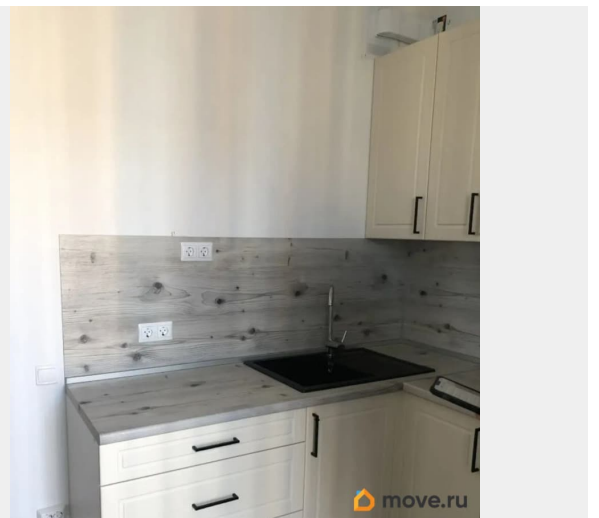

Площадь кухни

9 м²

Общая площадь

36.2 м²

Этаж

21/25

Детали объекта

Тип сделки

возможна ипотека, лифт, парковка

Описание

В продаже однокомнатная видовая квартира в ЖК Шуваловский , застройщик ЛСР Высокий этаж обеспечивает чистый воздух, отсутствие москитов, с лоджии открывается прекрасный вид на карьер - один взрослый собственник - никто не прописан - обременений нет - в собственности более 5 лет - мат капитал не использовался - быстрый выход на сделку - прямая продажа В квартире есть мебель, техника, гардеробная , много мест для хранения - все что нужно для комфортного проживания. Дом новый, Чистое ухоженные парадные, скоростные лифты. Благоустроенная территория с хорошей инфраструктурой (детские площадки, велодорожки, магазины и т.д) В пешей доступности Новоорловский лесопарк и Суздальские озера. Удобная транспортная развязка, в 5-10 минутах выезд на КАД и ЗСД. Автобусная остановка рядом с домом. Приглашаем на просмотры!