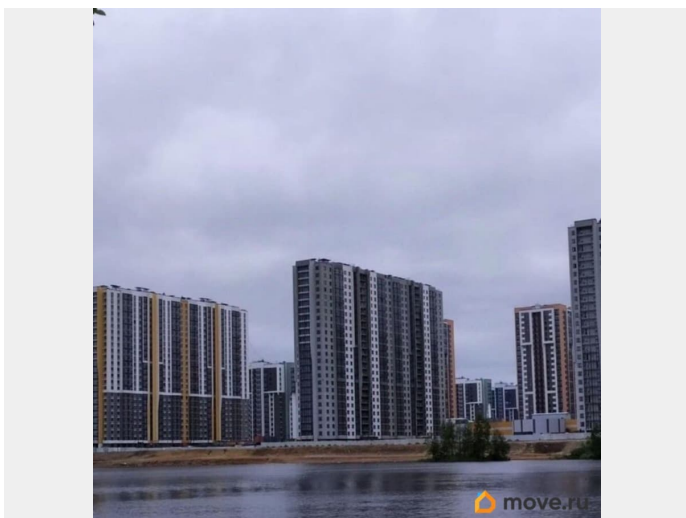

🕒 Создано: 03.04.2026 в 08:08

🔄 Обновлено: 03.04.2026 в 10:27

Собственник

79817610308

**Санкт-Петербург, улица Лидии Зверевой,
5к1**

9 750 000 ₹

Санкт-Петербург, улица Лидии Зверевой, 5к1

Округ

возможна ипотека, лифт, парковка

Описание

В продаже однокомнатная видовая квартира в ЖК Шуваловский , застройщик ЛСР Высокий этаж обеспечивает чистый воздух, отсутствие москитов, с лоджии открывается прекрасный вид на карьер - один взрослый собственник - никто не прописан - обременений нет - в собственности более 5 лет - мат капитал не использовался - быстрый выход на сделку - прямая продажа В квартире есть мебель, техника, гардеробная , много мест для хранения - все что нужно для комфортного проживания. Дом новый, Чистое ухоженные парадные, скоростные лифты. Благоустроенная территория с хорошей инфраструктурой (детские площадки, велодорожки, магазины и т.д) В пешей доступности Новоорловский лесопарк и Суздальские озера. Удобная транспортная развязка, в 5-10 минутах выезд на КАД и ЗСД. Автобусная остановка рядом с домом. Приглашаем на просмотры!