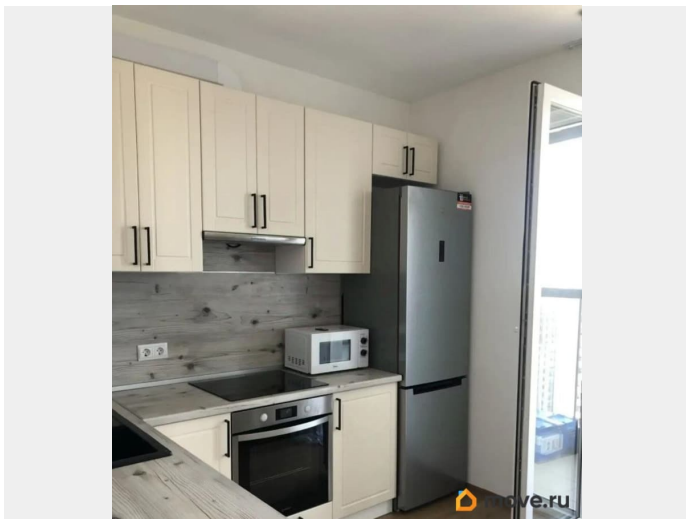

Площадь кухни

9 м²

Общая площадь

36.2 м²

Этаж

21/25

Детали объекта

Тип сделки

возможна ипотека, лифт, парковка

Описание

В продаже однокомнатная видовая квартира в ЖК Шуваловский , застройщик ЛСР Высокий этаж обеспечивает чистый воздух, отсутствие москитов, с лоджии открывается прекрасный вид на карьер - один взрослый собственник - никто не прописан - обременений нет - в собственности более 5 лет - мат капитал не использовался - быстрый выход на сделку - прямая продажа В квартире есть мебель, техника, гардеробная , много мест для хранения - все что нужно для комфортного проживания. Дом новый, Чистое ухоженные парадные, скоростные лифты. Благоустроенная территория с хорошей инфраструктурой (детские площадки, велодорожки, магазины и т.д) В пешей доступности Новоорловский лесопарк и Суздальские озера. Удобная транспортная развязка, в 5-10 минутах выезд на КАД и ЗСД. Автобусная остановка рядом с домом. Приглашаем на просмотры!