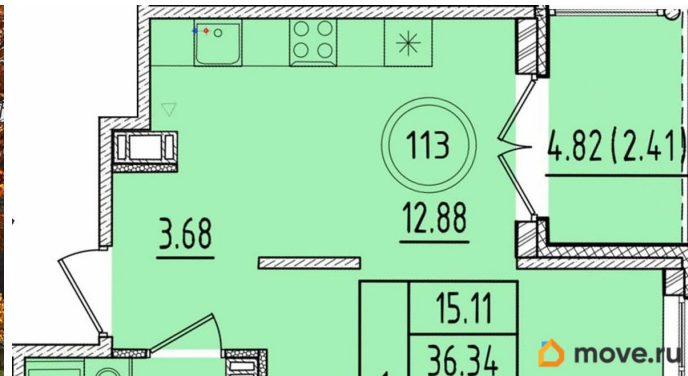

Move.ru - вся недвижимость России