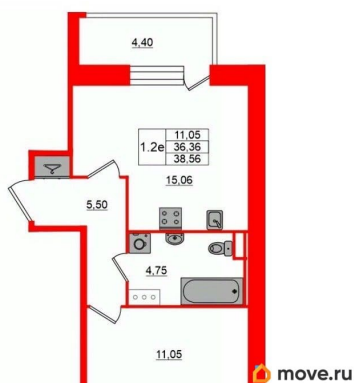

Количество комнат

1

Высота потолков

2.75 м

Жилая площадь

11.1 м²

Площадь кухни

15.1 м²

Общая площадь

36.36 м²

Этаж

4/12

Детали объекта

Тип сделки

Продам

Раздел

Продается просторная 1-комнатная квартира от застройщика в жилом комплексе «Сэтл Лофт» в престижном Московском районе. До метро можно добраться пешком всего за 25 минут. Удобная, классическая, функциональная европланировка, большая кухня-гостиная 15.06 м², просторная прихожая 5.5 м². Общая площадь квартиры - 36.36 м², жилая 11.05 м², высота потолка 2.75 м. Квартира продается с отделкой «Норд Лайн серый плюс». Что особенного в ЖК «Сэтл Лофт»? • Престижный Московский район. Близость к метро «Звёздная» • Архитектура в стиле лофт • Единая входная группа с авторским дизайном и лаундж-зоной • Собственный фитнес-клуб с сауной • Элементы отделки и декора из Кортеновской стали на фасадах и лобби

Петербургская Недвижимость

2е-комнатная, 36.36м²

Кол-во комнат	1
Этаж	4 из 12
Общая площадь	36.36м ²
Жилая площадь	11.05м ²

Move.ru - вся недвижимость России