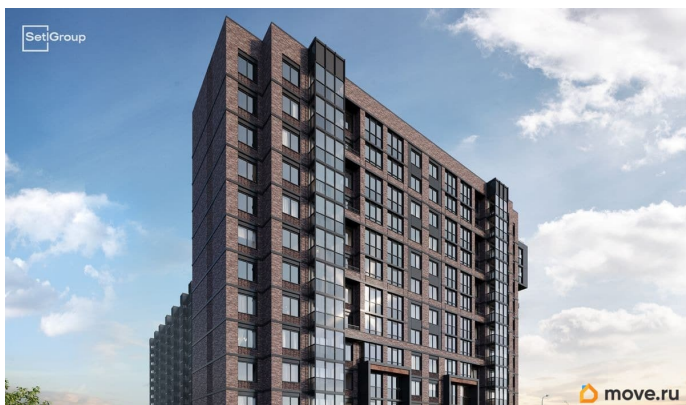

да

Год сдачи

4 квартал 2027 г.

Покупка в ипотеку

да

возможна ипотека, лифт

Описание

Продается просторная 1-комнатная квартира от застройщика в жилом комплексе «Сэтл Лофт» в престижном Московском районе. До метро можно добраться пешком всего за 25 минут. Удобная, классическая, функциональная европланировка, большая кухня-гостиная 15.06 м?, просторная прихожая 5.5 м?. Общая площадь квартиры - 36.36 м?, жилая 11.05 м?, высота потолка 3 м. Квартира продается с отделкой «Норд Лайн серый плюс». Что особенного в ЖК «Сэтл Лофт»? • Престижный Московский район. Близость к метро «Звёздная» • Архитектура в стиле лофт • Единая входная группа с авторским дизайном и лаундж-зоной • Собственный фитнес-клуб с сауной • Элементы отделки и декора из Кортеновской стали на фасадах и лобби