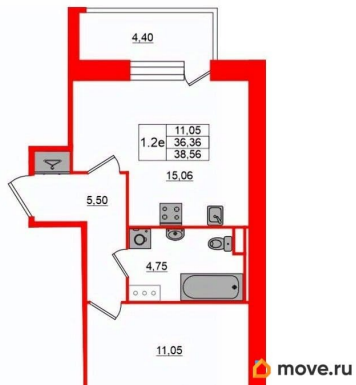

Квартира

Количество комнат

1

Высота потолков

2.75 м

Жилая площадь

11.1 м²

Площадь кухни

15.1 м²

Общая площадь

36.36 м²

Этаж

12/12

Детали объекта

Тип сделки

Продам

да

Год сдачи

4 квартал 2027 г.

Покупка в ипотеку

да

возможна ипотека, лифт

Описание

Продается просторная 1-комнатная квартира от застройщика в жилом комплексе «Сэтл Лофт» в престижном Московском районе. До метро можно добраться пешком всего за 25 минут. Удобная, классическая, функциональная европланировка, большая кухня-гостиная 15.06 м?, просторная прихожая 5.5 м?. Общая площадь квартиры - 36.36 м?, жилая 11.05 м?, высота потолка 3 м. Квартира продается с отделкой «Норд Лайн серый плюс». Что особенного в ЖК «Сэтл Лофт»? • Престижный Московский район. Близость к метро «Звёздная» • Архитектура в стиле лофт • Единая входная группа с авторским дизайном и лаундж-зоной • Собственный фитнес-клуб с сауной • Элементы отделки и декора из Кортеновской стали на фасадах и лобби

**Питербургская
Недвижимость**

2е-комнатная, 36.36м²

- 🏠 Кол-во комнат **1**
- 🏢 Этаж **12 из 12**
- 📏 Общая площадь **36.36м²**
- 🏠 Жилая площадь **11.05м²**

move.ru

Move.ru - вся недвижимость России