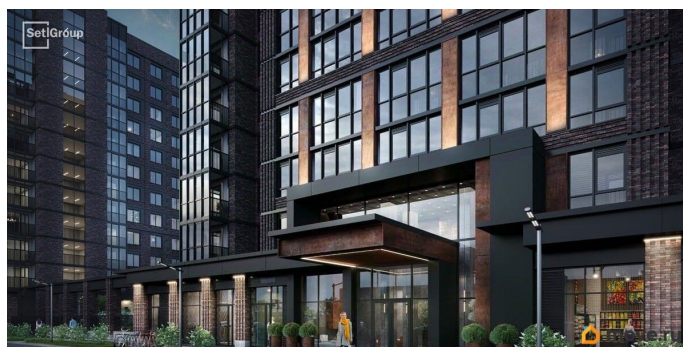

да

Год сдачи

4 квартал 2027 г.

Покупка в ипотеку

да

возможна ипотека, лифт

Описание

Продается просторная 1-комнатная квартира от застройщика в жилом комплексе «Сэтл Лофт» в престижном Московском районе. До метро можно добраться пешком всего за 25 минут. Удобная, классическая, функциональная европланировка, большая кухня-гостиная 15.06 м?, просторная прихожая 5.5 м?. Общая площадь квартиры - 36.36 м?, жилая 11.05 м?, высота потолка 3 м. Квартира продается с отделкой «Норд Лайн серый плюс». Что особенного в ЖК «Сэтл Лофт»? • Престижный Московский район. Близость к метро «Звёздная» • Архитектура в стиле лофт • Единая входная группа с авторским дизайном и лаундж-зоной • Собственный фитнес-клуб с сауной • Элементы отделки и декора из Кортеновской стали на фасадах и лобби