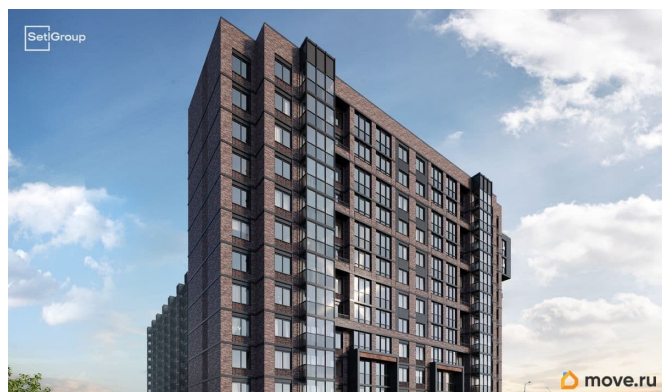

**Петербургская Недвижимость,
Петербургская Недвижимость
79394076912**

**Санкт-Петербург, улица Георгия
Чернышева, Дом 1**

14 000 109 ₺

Санкт-Петербург, улица Георгия Чернышева, Дом 1

Округ

[СПБ, Московский район](#)

Квартира

Количество комнат

1

Высота потолков

2.75 м

Жилая площадь

11.1 м²

Площадь кухни

15.1 м²

Общая площадь

36.36 м²

Этаж

12/12

Детали объекта

Тип сделки

Продам

Раздел

[Квартиры](#)

Тип балкона

лоджия

Ремонт

для заметок