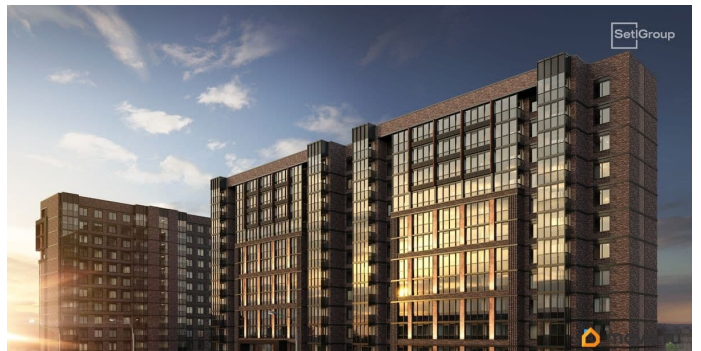

да

Год сдачи

4 квартал 2027 г.

Покупка в ипотеку

да

возможна ипотека, лифт

Описание

Продается просторная 1-комнатная квартира от застройщика в жилом комплексе «Сэтл Лофт» в престижном Московском районе. До метро можно добраться пешком всего за 25 минут. Удобная, классическая, функциональная европланировка, большая кухня-гостиная 15.06 м?, просторная прихожая 5.5 м?. Общая площадь квартиры - 36.36 м?, жилая 11.05 м?, высота потолка 3 м. Квартира продается с отделкой «Норд Лайн серый плюс». Что особенного в ЖК «Сэтл Лофт»? • Престижный Московский район. Близость к метро «Звёздная» • Архитектура в стиле лофт • Единая входная группа с авторским дизайном и лаундж-зоной • Собственный фитнес-клуб с сауной • Элементы отделки и декора из Кортеновской стали на фасадах и лобби