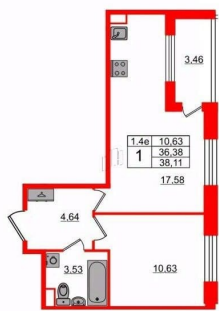

Жилая площадь

10.6 м²

Площадь кухни

17.6 м²

Общая площадь

36.38 м²

Этаж

2/5

Удобная, классическая, функциональная европланировка, большая кухня-гостиная 17.58 м?, просторная прихожая 4.64 м?.

Общая площадь квартиры - 36.38 м?, жилая 10.63 м?, высота потолка 2.77 м. Квартира продается с отделкой «Норд Лайн серый».

Петербургская Недвижимость

2е-комнатная, 36.38м²

- Кол-во комнат **1**
- Этаж **2 из 5**
- Общая площадь **36.38м²**
- Жилая площадь **10.63м²**

move.ru

Move.ru - вся недвижимость России