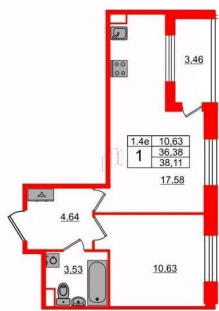

Высота потолков

2.77 м

Жилая площадь

10.6 м²

Площадь кухни

17.6 м²

Общая площадь

36.38 м²

Удобная, классическая, функциональная европланировка, большая кухня-гостиная 17.58 м?, просторная прихожая 4.64 м?.

Общая площадь квартиры - 36.38 м?, жилая 10.63 м?, высота потолка 2.77 м. Квартира продается с отделкой «Норд Лайн серый».

Петербургская Недвижимость

2е-комнатная, 36.38м²

- Кол-во комнат **1**
- Этаж **2 из 5**
- Общая площадь **36.38м²**
- Жилая площадь **10.63м²**

move.ru

Move.ru - вся недвижимость России