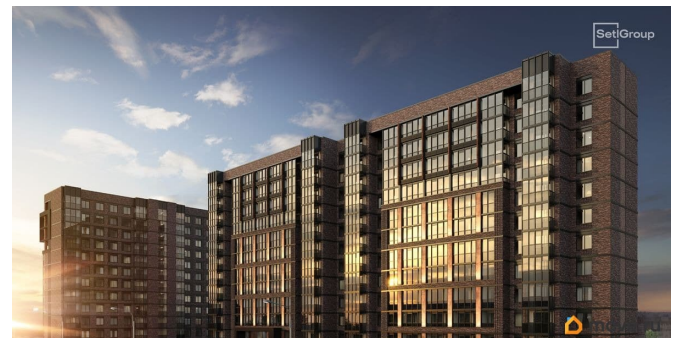

Создано: 24.02.2026 в 12:42

Обновлено: 16.04.2026 в 16:13

Санкт-Петербург, улица Георгия

Чернышева, Дом 1

13 100 220 ₹

Санкт-Петербург, улица Георгия Чернышева, Дом 1

Округ

[СПБ, Московский район](#)

Квартира

Количество комнат

1

Высота потолков

2.75 м

Жилая площадь

10 м²

Площадь кухни

17.2 м²

Общая площадь

36.38 м²

Этаж

4/12

Детали объекта

Тип сделки

Продам

Раздел

[Квартиры](#)

Тип балкона

лоджия

Ремонт

<https://spb.move.ru/objects/9290435107>

Петербургская Недвижимость,

Петербургская Недвижимость

79394076912

для заметок