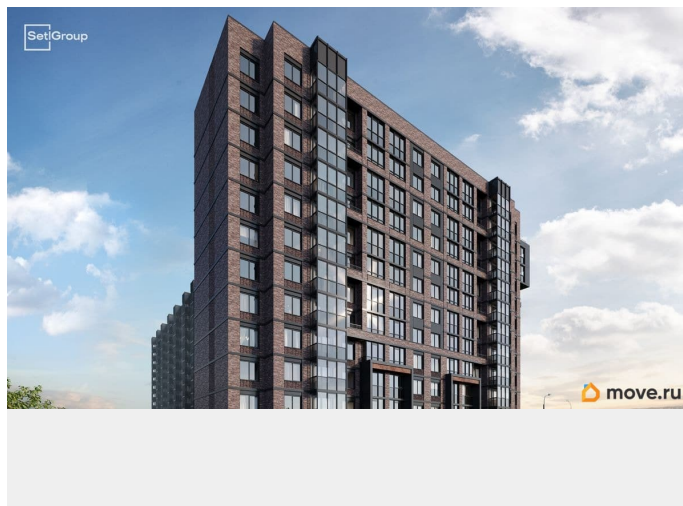

да

возможна ипотека, лифт

Описание

Продается просторная 1-комнатная квартира от застройщика в жилом комплексе «Сэтл Лофт» в престижном Московском районе. До метро можно добраться пешком всего за 25 минут. Удобная, классическая, функциональная европланировка, большая кухня-гостиная 17.21 м?, просторная прихожая 5.27 м?. Общая площадь квартиры - 36.38 м?, жилая 10.02 м?, высота потолка 2.75 м. Квартира продается с отделкой «Норд Лайн серый плюс». Что особенного в ЖК «Сэтл Лофт»? • Престижный Московский район. Близость к метро «Звёздная» • Архитектура в стиле лофт • Единая входная группа с авторским дизайном и лаундж-зоной • Собственный фитнес-клуб с сауной • Элементы отделки и декора из Кортеновской стали на фасадах и лобби