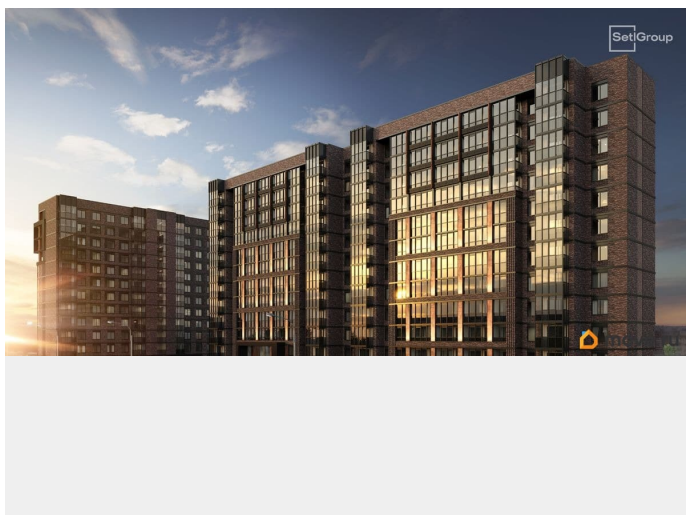

да

возможна ипотека, лифт

Описание

Продается просторная 1-комнатная квартира от застройщика в жилом комплексе «Сэтл Лофт» в престижном Московском районе. До метро можно добраться пешком всего за 25 минут. Удобная, классическая, функциональная европланировка, большая кухня-гостиная 17.21 м?, просторная прихожая 5.27 м?. Общая площадь квартиры - 36.38 м?, жилая 10.02 м?, высота потолка 2.75 м. Квартира продается с отделкой «Норд Лайн серый плюс». Что особенного в ЖК «Сэтл Лофт»? • Престижный Московский район. Близость к метро «Звёздная» • Архитектура в стиле лофт • Единая входная группа с авторским дизайном и лаундж-зоной • Собственный фитнес-клуб с сауной • Элементы отделки и декора из Кортеновской стали на фасадах и лобби