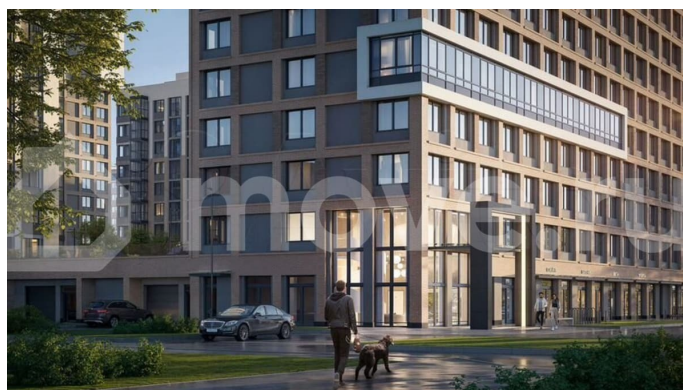

пешком, столько же на авто до Володарского моста и набережной. До выезда на КАД и до площади А. Невского — 20 минут. Жить в окружении зелёных парков и скверов, где в пешей доступности детские сады и школы, а до Невского проспекта полчаса пути — гениально, не правда ли? Строительство ведётся в 2 очереди. В трёх корпусах I-й очереди (от 14 до 20 этажей) — 611 квартир от студий до четырёхкомнатных. Есть эксклюзивные квартиры с эркерами и террасами. На последних этажах — high flats с потолками 3 м. Все квартиры продаются с отделкой White Box. Приватный зелёный двор без машин с 4 детскими площадками Richter RUS, профессиональными outdoor-тренажёрами, библио-беседкой и уличным коворкингом. Охрана и видеонаблюдение 24/7. Вход на территорию только по электронному ключу. Два лобби с переговорной и кофепойнтом. Клуб-гостиная с Wi-Fi в 4-м корпусе. Подземный паркинг с лифтом на 601 машиноместо (32 места для электромобилей) и гостевая парковка.

RVI ГЕНИЙ

СТАРТ ПРОДАЖ
НА БОЛЬШЕВИКОВ

ПЛОЩАДКИ RICHTER
ВО ДВОРЕ

КОМНАТ	ПЛОЩАДЬ	ОТДЕЛКА
1	36.3 М²	БЕЛАЯ ОТДЕЛКА