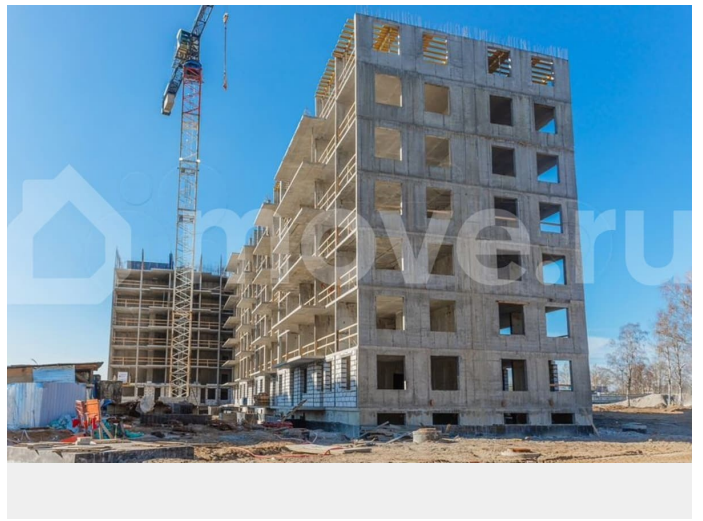

89251234567

для заметок

уютном, светлом квартале, но не хотите терять связь с городом? Мы создали идеальный формат. ЖК «Экоквартал «Гармония» — это тихий, уютный квартал. Здесь вы будете наслаждаться красивыми видами из окон на малоэтажную застройку вокруг, а динамика Петербурга останется в шаге от вас. Почему выбирают «Гармонию»? Простор и свет Это идеальное пространство для жизни и общения, где утро начинается с кофе у окна, а вечер — с ужином в кругу семьи. Спокойствие и безопасность. Ухоженные дворы только для жителей. Удобная парковка на территории, где нет посторонних машин. Ваш дом — ваша приватная территория. - Легкий выезд на КАД открывает все возможности. - Петергоф — всего в 10 минутах на машине. - Вся инфраструктура Санкт-Петербурга в легкой доступности, а вы возвращаетесь в тишину и чистый воздух. Ваша выгода и комфорт — наш приоритет. Специально для вас: IT-ипотека на льготных условиях Семейная ипотека с государственной поддержкой Классическая ипотека от партнерских банков. Начните новую главу жизни в уютном квартале. Оставьте заявку на консультацию, чтобы: - Узнать об актуальных акциях и скидках. - Рассчитать ежемесячный платеж по ипотеке для вашей семьи. ЖК «Экоквартал «Гармония». Где заканчивается суета и начинается ваше личное пространство