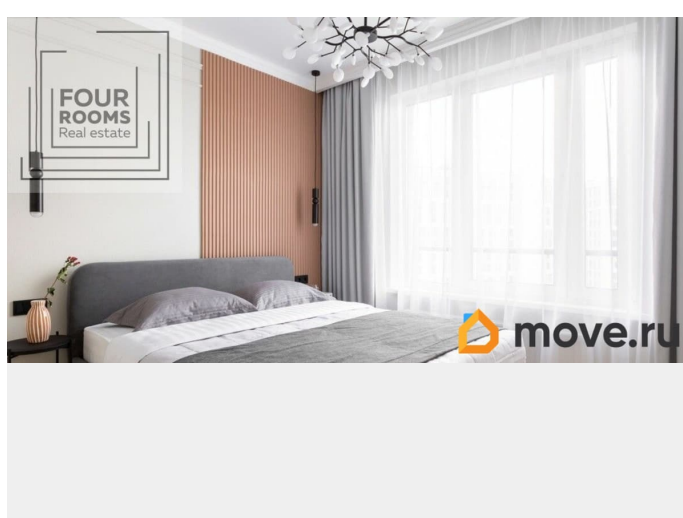

да

Год сдачи

2 квартал 2023 г.

Покупка в ипотеку

да

возможна ипотека, лифт, парковка

Описание

Дизайнерская квартира с видом на Финский залив — роскошь в шаге от моря! Уникальная возможность приобрести квартиру бизнес-класса, полностью готовую к заселению. В интерьере — продуманная планировка, стильная мебель, современная техника и сантехника от европейских брендов, кондиционер, свежий ремонт с использованием качественных материалов. Вас ждёт потрясающий вид на Финский залив, который превращает каждый день в наслаждение. Во дворе дома — детский сад, школа, спортивные и детские площадки — идеальное место для жизни всей семьи. Расположение на Васильевском острове — один из самых современных и престижных районов города. Удобный выезд на КАД, всего 10 минут до станции метро «Приморская» на машине. Квартира — как в каталоге мечты. Звоните — организуем просмотр в удобное для вас время!