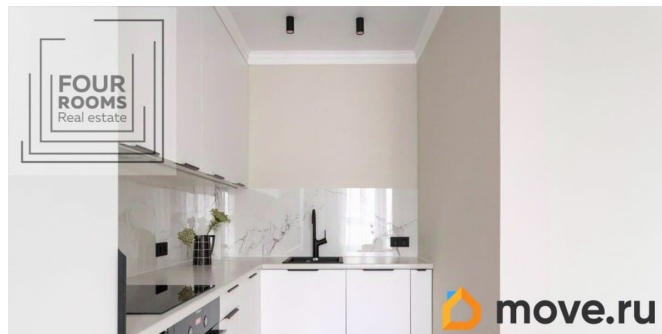

Санкт-Петербург, проспект

Крузенштерна, 2

14 890 000 ₹

Санкт-Петербург, проспект Крузенштерна, 2

Округ

[СПБ, Василеостровский район](#)

Квартира

Количество комнат

1

Высота потолков

2.8 м

Жилая площадь

11.2 м²

Площадь кухни

16.8 м²

Общая площадь

36.3 м²

Этаж

10/15

Детали объекта

Тип сделки

Продам

Раздел

[Квартиры](#)

Тип балкона

лоджия

Тип санузла

для заметок