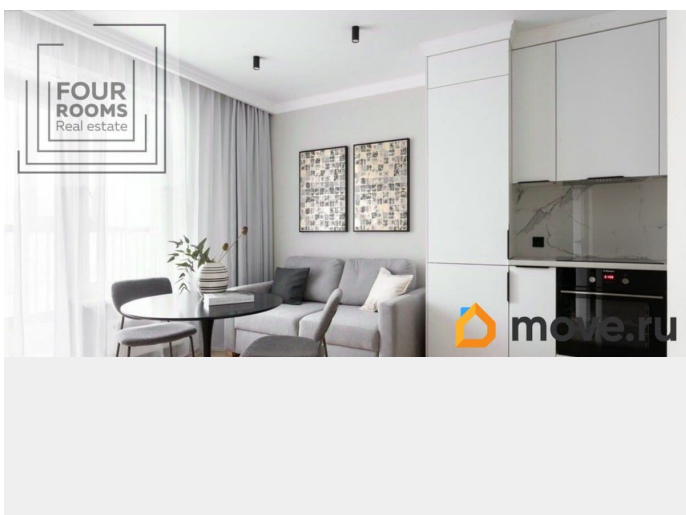

да

Год сдачи

2 квартал 2023 г.

Покупка в ипотеку

да

возможна ипотека, лифт, парковка

Описание

Дизайнерская квартира с видом на Финский залив — роскошь в шаге от моря! Уникальная возможность приобрести квартиру бизнес-класса, полностью готовую к заселению. В интерьере — продуманная планировка, стильная мебель, современная техника и сантехника от европейских брендов, кондиционер, свежий ремонт с использованием качественных материалов. Вас ждёт потрясающий вид на Финский залив, который превращает каждый день в наслаждение. Во дворе дома — детский сад, школа, спортивные и детские площадки — идеальное место для жизни всей семьи. Расположение на Васильевском острове — один из самых современных и престижных районов города. Удобный выезд на КАД, всего 10 минут до станции метро «Приморская» на машине. Квартира — как в каталоге мечты. Звоните — организуем просмотр в удобное для вас время!