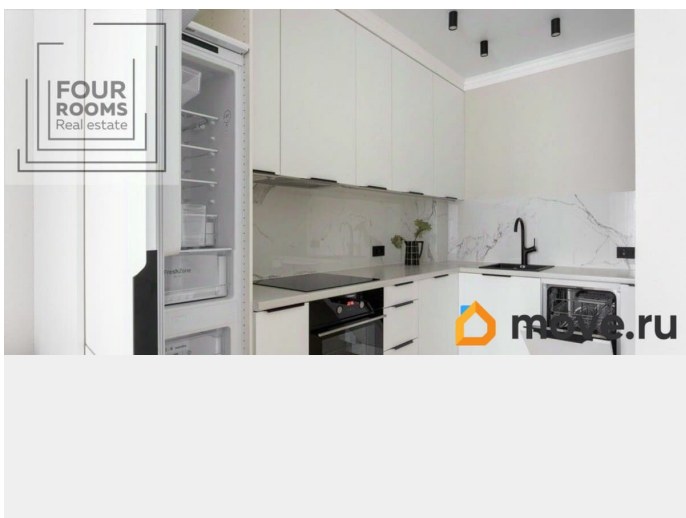

1

Высота потолков

2.8 м

Жилая площадь

11.2 м²

Площадь кухни

16.8 м²

Общая площадь

да

Год сдачи

2 квартал 2023 г.

Покупка в ипотеку

да

возможна ипотека, лифт, парковка

Описание

Дизайнерская квартира с видом на Финский залив — роскошь в шаге от моря! Уникальная возможность приобрести квартиру бизнес-класса, полностью готовую к заселению. В интерьере — продуманная планировка, стильная мебель, современная техника и сантехника от европейских брендов, кондиционер, свежий ремонт с использованием качественных материалов. Вас ждёт потрясающий вид на Финский залив, который превращает каждый день в наслаждение. Во дворе дома — детский сад, школа, спортивные и детские площадки — идеальное место для жизни всей семьи. Расположение на Васильевском острове — один из самых современных и престижных районов города. Удобный выезд на КАД, всего 10 минут до станции метро «Приморская» на машине. Квартира — как в каталоге мечты. Звоните — организуем просмотр в удобное для вас время!