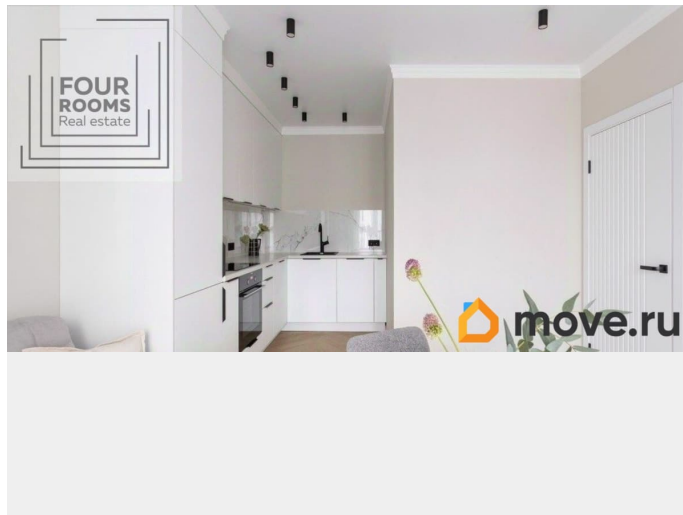

1

Высота потолков

2.8 м

Жилая площадь

11.2 м²

Площадь кухни

16.8 м²

Общая площадь

да

Год сдачи

2 квартал 2023 г.

Покупка в ипотеку

да

возможна ипотека, лифт, парковка

Описание

Дизайнерская квартира с видом на Финский залив — роскошь в шаге от моря! Уникальная возможность приобрести квартиру бизнес-класса, полностью готовую к заселению. В интерьере — продуманная планировка, стильная мебель, современная техника и сантехника от европейских брендов, кондиционер, свежий ремонт с использованием качественных материалов. Вас ждёт потрясающий вид на Финский залив, который превращает каждый день в наслаждение. Во дворе дома — детский сад, школа, спортивные и детские площадки — идеальное место для жизни всей семьи. Расположение на Васильевском острове — один из самых современных и престижных районов города. Удобный выезд на КАД, всего 10 минут до станции метро «Приморская» на машине. Квартира — как в каталоге мечты. Звоните — организуем просмотр в удобное для вас время!