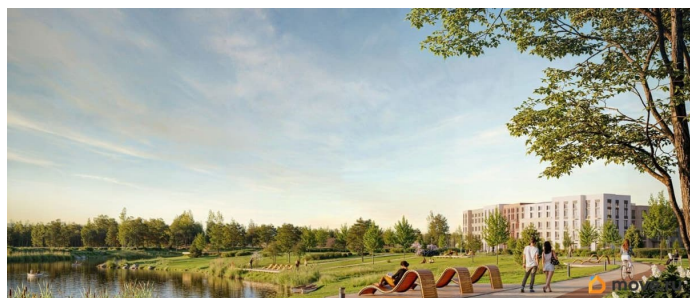

отделку, подходящую именно Вам. Дома оборудованы самыми современными инженерными системами и «Умным домом». В рамках проекта будет построена современная школа на 925 мест и 2 детских сада на 160 и 240 мест, выезды на Пулковское и Петербургское шоссе, а также храм рядом со сквером «Пулковский рубеж». Общественное пространство вдоль берега озера превратится во всесезонный парк, в котором найдется место для любых активностей от пробежек, катания на САПах и велосипедах до отдыха в шезлонгах и любования закатом солнца. Зимой будет работать каток, проложен лыжный маршрут, предусмотрено место для новогодней елки и горок для детей. Для Ваших питомцев - площадка для выгула собак. Преимущества:

- Высота потолков от 2,6 до 4,5 м;
- Уникальные планировки;
- Парк на берегу озера;
- Система «Умный дом»;
- Дворы без машин;
- Колясочная в парадной;
- Видеонаблюдение в холлах, на первом этаже, в лифтах и в паркингах.

Успейте приобрести квартиру на выгодных условиях! Чтобы узнать подробности, обращайтесь за консультацией по телефону.