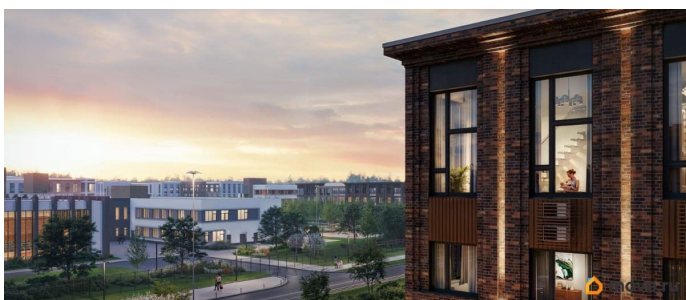

отделку, подходящую именно Вам. Дома оборудованы самыми современными инженерными системами и «Умным домом». В рамках проекта будет построена современная школа на 925 мест и 2 детских сада на 160 и 240 мест, выезды на Пулковское и Петербургское шоссе, а также храм рядом со сквером «Пулковский рубеж». Общественное пространство вдоль берега озера превратится во всесезонный парк, в котором найдется место для любых активностей от пробежек, катания на САПах и велосипедах до отдыха в шезлонгах и любования закатом солнца. Зимой будет работать каток, проложен лыжный маршрут, предусмотрено место для новогодней елки и горок для детей. Для Ваших питомцев - площадка для выгула собак. Преимущества:

- Высота потолков от 2,6 до 4,5 м;
- Уникальные планировки;
- Парк на берегу озера;
- Система «Умный дом»;
- Дворы без машин;
- Колясочная в парадной;
- Видеонаблюдение в холлах, на первом этаже, в лифтах и в паркингах.

Успейте приобрести квартиру на выгодных условиях! Чтобы узнать подробности, обращайтесь за консультацией по телефону.