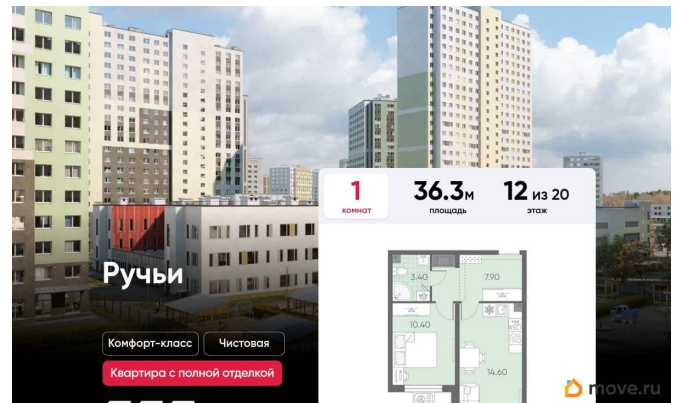

ЛСР Санкт-Петербург, ЛСР Санкт-Петербург

79395561421

7 144 929 ₺

Округ

[СПБ, Красногвардейский район](#)

Квартира

Количество комнат

1

Высота потолков

2.55 м

Жилая площадь

10.4 м²

Площадь кухни

14.6 м²

Общая площадь

36.3 м²

Этаж

12/20

Детали объекта

Тип сделки

Продам

Раздел

[Квартиры](#)

Ремонт

с отделкой

Квартира в новостройке

да

Год сдачи

для заметок