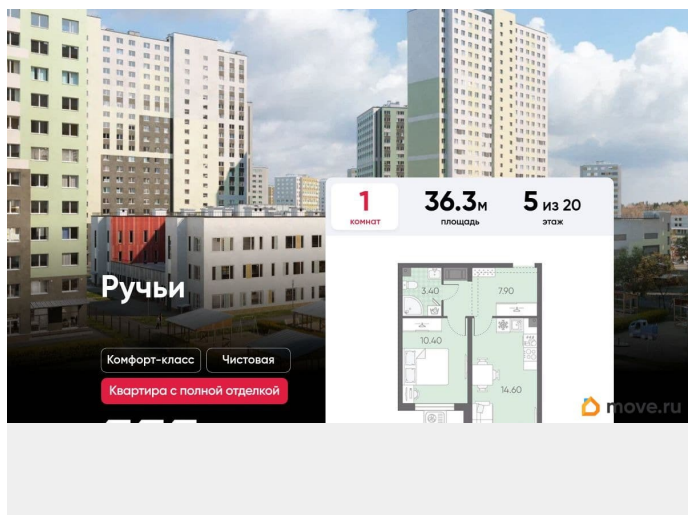

во двор своего дома. Вокруг квартала пройдет велодорожка. Преимущества комплекса: - Большой выбор семейных квартир с просторной кухней-гостиной - Рядом Муринский и Пискаревский парки - Безбарьерная среда - Развитая социальная инфраструктура - Двор без машин Успейте приобрести квартиру на выгодных условиях! Чтобы узнать подробности, обращайтесь за консультацией по телефону.