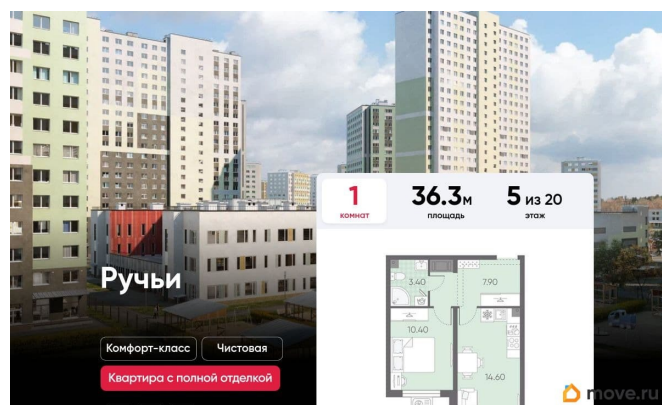

Покупка в ипотеку

да

возможна ипотека, лифт

Описание

Цена действует при 100% оплате и на определенные ипотечные программы. Подробности — в отделе продаж по телефону. Продаётся 1-комнатная квартира в ЖК «Ручьи» на 5 этаже. Общая площадь составляет 36.30 кв. м. Квартира с чистовой отделкой. Жилой комплекс «Ручьи» располагается по адресу Санкт-Петербург, Красногвардейский. ЖК «Ручьи» - крупный проект комфорт-класса в Красногвардейском районе, на Пискаревском проспекте. В новостройке эргономичные планировки, уютные пешеходные дворы без машин, с детскими и спортивными площадками. Расположение комплекса: • 10 минут до станции метро «Академическая» на автобусе; • 10 минут до ж/д станции «Ручьи»; • 5 минут до КАД на автомобиле. Первая очередь уже заселена, во второй очереди появятся 27 домов. Квартиры передаются с отделкой. Парадные устроены на уровне земли - без ступеней и высоких порогов, а зайти внутрь можно как со стороны двора, так и с улицы. ЛСР построит на территории комплекса школу и два детских сада. Между домами будут обустроены игровые и спортивные площадки с турниками и тренажерами, удобные зоны отдыха для детей и взрослых. Первые этажи отведены под колясочные, магазины и сервисные службы. Здесь есть всё необходимое для комфортной жизни: магазины, аптеки, парикмахерские, пекарни и кофейни, достаточно спуститься на лифте