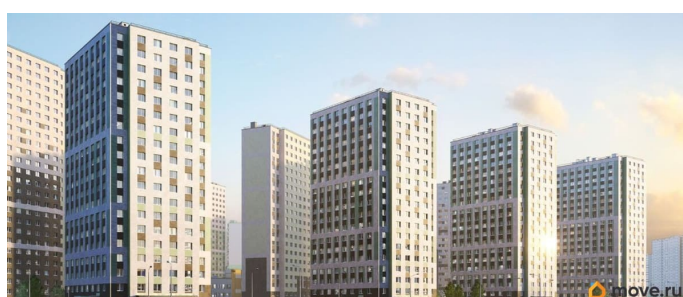

во двор своего дома. Вокруг квартала пройдет велодорожка. Преимущества комплекса: - Большой выбор семейных квартир с просторной кухней-гостиной - Рядом Муринский и Пискаревский парки - Безбарьерная среда - Развитая социальная инфраструктура - Двор без машин Успейте приобрести квартиру на выгодных условиях! Чтобы узнать подробности, обращайтесь за консультацией по телефону.