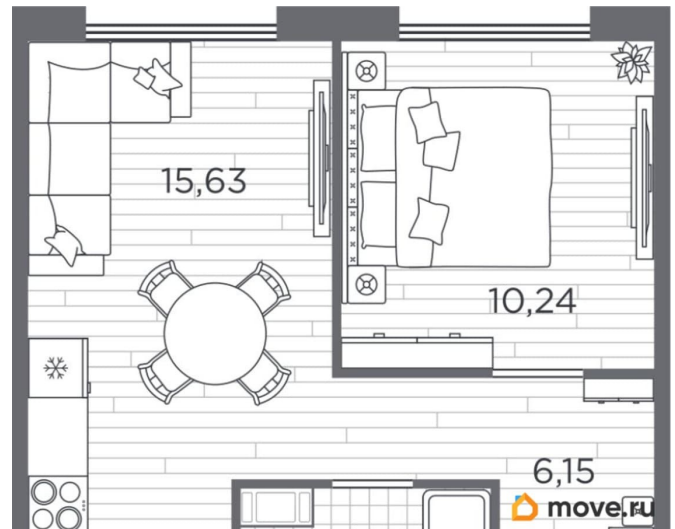

1

Высота потолков

2.75 м

Общая площадь

36.3 м²

Этаж

4/5

Детали объекта

лифт

Описание

Продаётся 1-комнатная квартира в сданном доме (Дом 1), срок сдачи: I-кв. 2026, общей площадью 35.73 кв.м., на 4 этаже. Уютный

для заметок

пятиэтажный квартал PLUS Пулковский расположен в престижном Московском районе на пересечении Пулковского и Волхонского шоссе в новом формирующемся микрорайоне. В составе квартала: 30 пятиэтажных домов, школа со спортивным стадионом, 2 детских сада, наземные и подземные паркинги, центральный зеленый бульвар с play hub и местами отдыха для детей. Благоустройство квартала продумано до мельчайших деталей, в его основе - забота о качестве жизни каждого жителя.