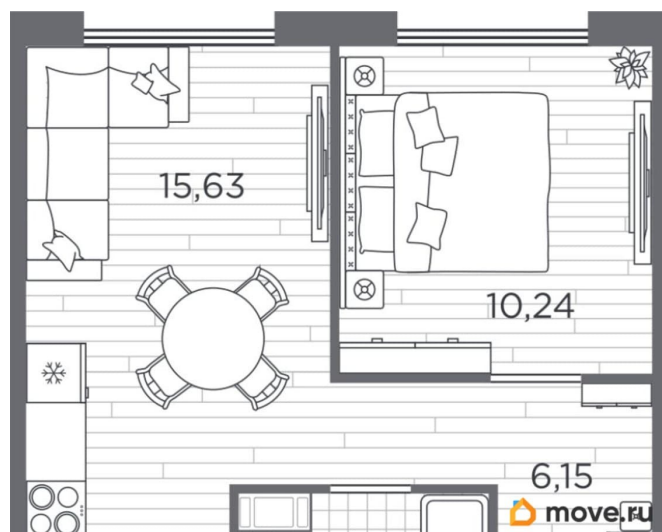

Количество комнат

1

Высота потолков

2.75 м

Общая площадь

36.3 м²

Этаж

5/5

1 квартал 2026 г.

лифт

Описание

Продаётся 1-комнатная квартира в сданном доме (Дом 1), срок сдачи: I-кв. 2026, общей площадью 35.73 кв.м., на 5 этаже. Уютный

для заметок

пятиэтажный квартал PLUS Пулковский расположен в престижном Московском районе на пересечении Пулковского и Волхонского шоссе в новом формирующемся микрорайоне. В составе квартала: 30 пятиэтажных домов, школа со спортивным стадионом, 2 детских сада, наземные и подземные паркинги, центральный зеленый бульвар с play hub и местами отдыха для детей. Благоустройство квартала продумано до мельчайших деталей, в его основе - забота о качестве жизни каждого жителя.