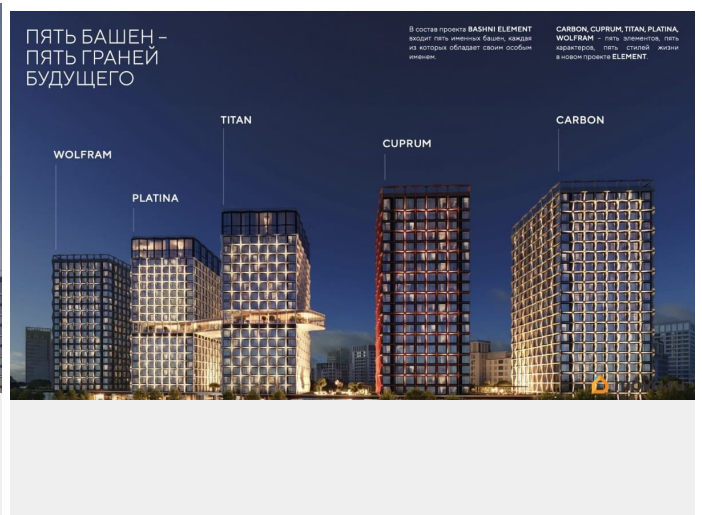

## Описание

Ваша будущая квартира для инвестиций или проживания в проекте бизнес-класса «Башни Элемент». «Башни Элемент» новый жилой проект бизнес-класса в составе которого 5 башен. Две башни соединены первым в Санкт-Петербурге «небесным мостом» 1 000

кв.м. с клубной инфраструктурой и панорамным видом на Финский залив. Клубное пространство «небесного моста» зал для событий, гостиная с кухонной зоной и террасой, коворкинг с «тихими» кабинетами, залы для йоги и персональных тренировок, комната для медитаций, кинозал, библиотека с гостиной. На самой территории комплекса спроектированы ландшафтный парк площадью 2 600 кв.м. со спортивными зонами, детскими площадками и местами для отдыха, на кровле стилобата раскинулись зеленые сады с интерактивными площадками, зоной для занятий спортом и амфитеатр. Для поколения «альфа» предусмотрена IT-школа с мультимодальным обучением, образовательно-развлекательный кластер, творческие мастерские. Подземный паркинг с двухуровневым хранением на 552 авто, еще 88 мест на открытой автостоянке. Квартира находится на 7/22 этаже в башне Сиргит. Общая площадь квартиры 36,3 м2. Продажа по переуступке. Возможен разумный торг.