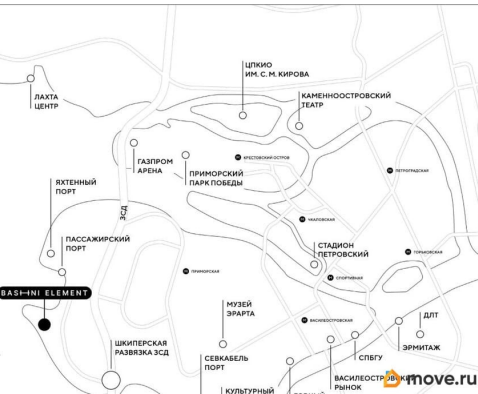

ПЕРВЫЙ  
В ПЕТЕРБУРГЕ  
«НЕБЕСНЫЙ  
МОСТ»

ОММАЖ  
НА НЕБОСКРЁБЫ  
МИРОВЫХ  
СТОЛИЦ

move.ru

В РИТМЕ  
ГОРОДА

- 5 МИНУТ  
НА АВТО  
ВЪЕЗД НА ШИПЕРСКОЮ РАЗВЯЗКУ ЭСД  
НОРСКОЙ ВОКЗАЛ И ПАСАЖИРСКИЙ ПОРТ
- 20 МИНУТ  
НА АВТО  
СТРЕЛКА ВАСИЛЬЕВСКОГО ОСТРОВА  
НЕВСКИЙ ПРОСПЕКТ  
«БАХТА ЦЕНТР»  
«ГАЗПРОМ АРЕНА»
- 30 МИНУТ  
НА АВТО  
МЕЖДУНАРОДНЫЙ АЭРОПОРТ «ПУЛКОВО»  
МОСКОВСКИЙ