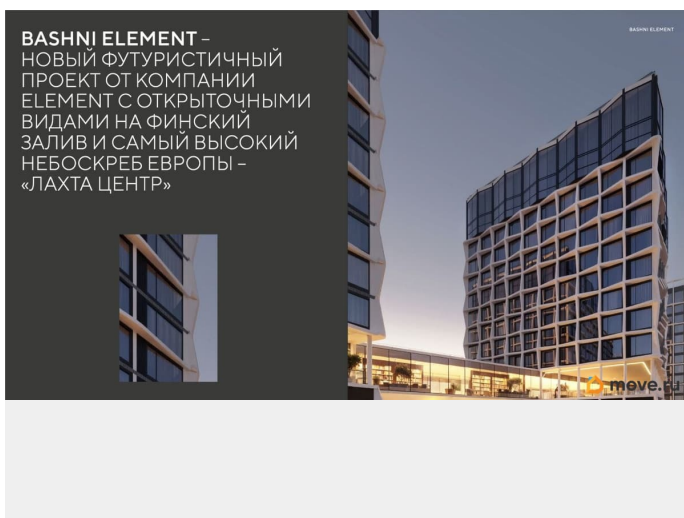

кв.м. с клубной инфраструктурой и панорамным видом на Финский залив. Клубное пространство «небесного моста» зал для событий, гостиная с кухонной зоной и террасой, коворкинг с «тихими» кабинетами, залы для йоги и персональных тренировок, комната для медитаций, кинозал, библиотека с гостиной. На самой территории комплекса спроектированы ландшафтный парк площадью 2 600 кв.м. со спортивными зонами, детскими площадками и местами для отдыха, на кровле стилобата раскинулись зеленые сады с интерактивными площадками, зоной для занятий спортом и амфитеатр. Для поколения «альфа» предусмотрена IT-школа с мультимодальным обучением, образовательно-развлекательный кластер, творческие мастерские. Подземный паркинг с двухуровневым хранением на 552 авто, еще 88 мест на открытой автостоянке. Квартира находится на 7/22 этаже в башне Сиргит. Общая площадь квартиры 36,3 м2. Продажа по переуступке. Возможен разумный торг.