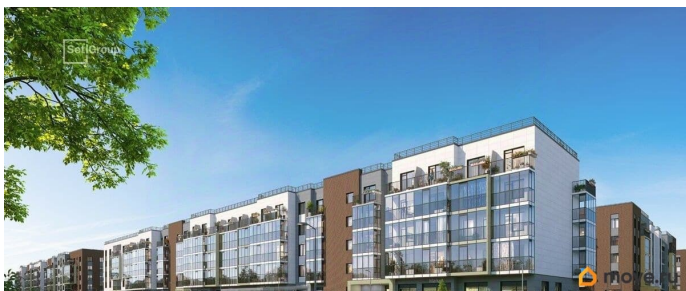

2е-комнатная, 36.42м²

- Кол-во комнат **1**
- Этаж **2 из 5**
- Общая площадь **36.42м²**
- Жилая площадь **10.65м²**