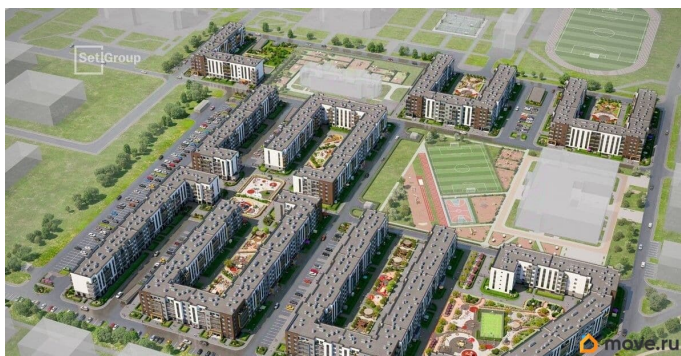

2е-комнатная, 36.42м²

- Кол-во комнат **1**
- Этаж **2 из 5**
- Общая площадь **36.42м²**
- Жилая площадь **10.65м²**