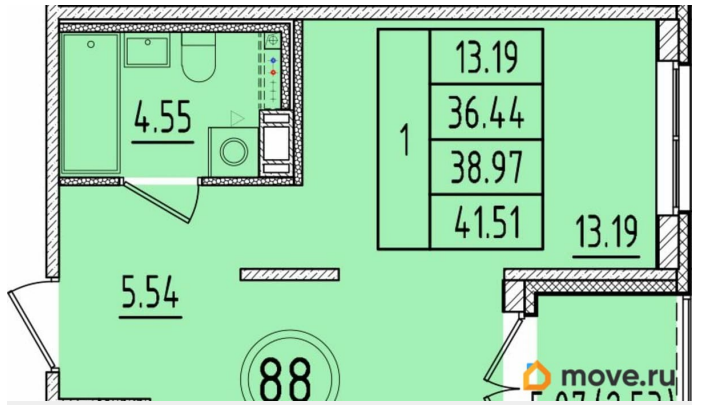

Move.ru - вся недвижимость России