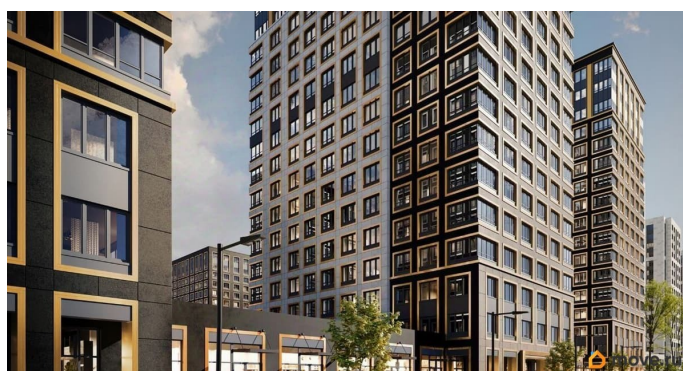

1 квартал 2029 г.

лифт

Описание

Продаётся 1-комнатная квартира в строящемся доме (Корпус 1 (секции 1, 2, 3)), срок сдачи: I-кв. 2029, общей площадью 36.44

кв.м., на 1 этаже. Новый жилой комплекс «Аурум» от застройщика «РосСтройИнвест» расположен по адресу: г. Санкт-Петербург, Кондратьевский проспект