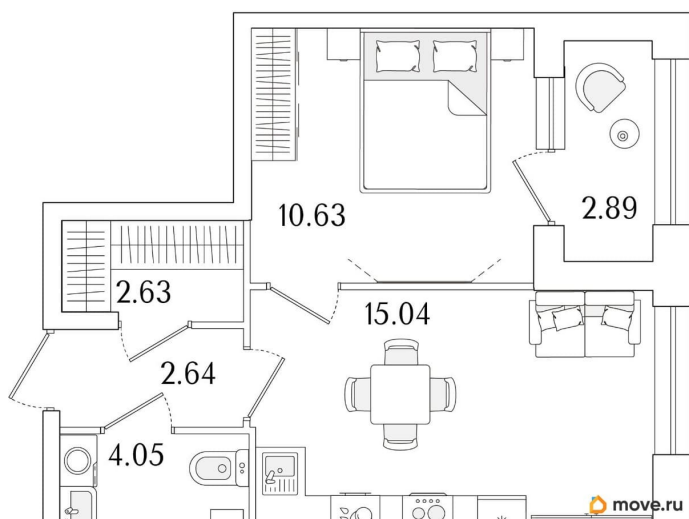

Количество комнат

1

Высота потолков

2.74 м

Общая площадь

36.44 м²

Этаж

1/15

1 квартал 2029 г.

лифт

Описание

Продаётся 1-комнатная квартира в строящемся доме (Корпус 1 (секции 1, 2, 3)), срок сдачи: I-кв. 2029, общей площадью 36.44

кв.м., на 1 этаже. Новый жилой комплекс «Аурум» от застройщика «РосСтройИнвест» расположен по адресу: г. Санкт-Петербург, Кондратьевский проспект