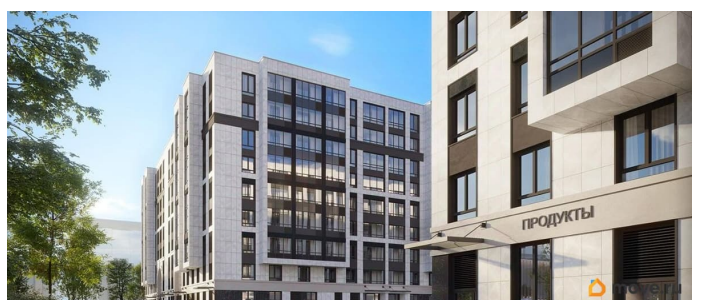

## Описание

Продаётся 1к.кв. в ЖК Кинопарк от застройщика Группа компаний «РСТИ» (Росстройинвест). Квартира находится в 9 этажном доме, в Очередь 2, Корпус 2 на 5 этаже. Общая площадь квартиры 36,45 кв.м. «Кинопарк» — современный жилой комплекс, в котором главную роль играет Вы! Здесь возможен любой желанный сценарий жизни. Продуманные планировки, закрытые уютные дворы, развитая инфраструктура квартала — всё это обеспечит высокий уровень комфорта и будет вдохновлять на новые свершения. «Кинопарк» у парка «Новознаменка» возводится на бывшей территории «Ленфильма». Тема кино найдет отражение в отделке мест общего пользования и благоустройстве территории. Инфраструктура Жилой комплекс расположен в обжитой части Красносельского района рядом есть магазины, детские сады, школы и другая необходимая инфраструктура. Напротив комплекса находится парк «Новознаменка», в шаговой доступности еще четыре парка и два сквера.