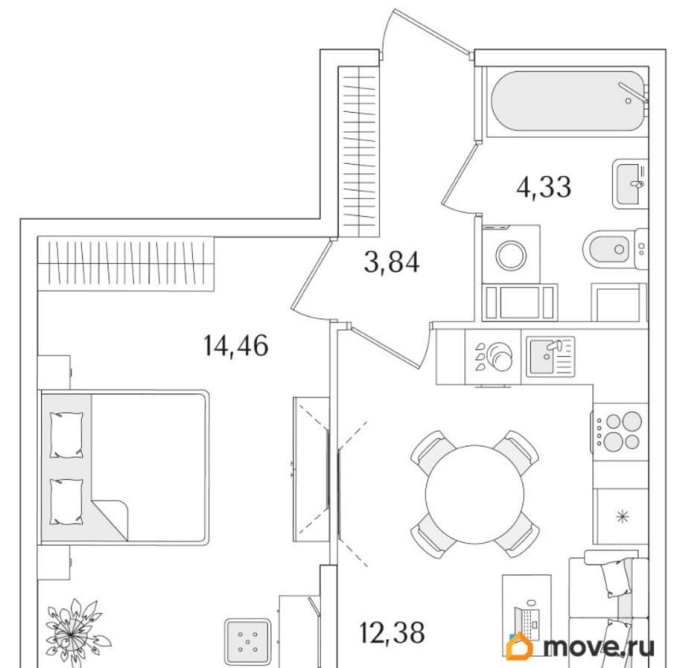

### Квартира

Количество комнат

1

Высота потолков

3 м

Жилая площадь

14.5 м<sup>2</sup>

Площадь кухни

12.4 м<sup>2</sup>

Общая площадь

36.45 м<sup>2</sup>

Этаж

5/9