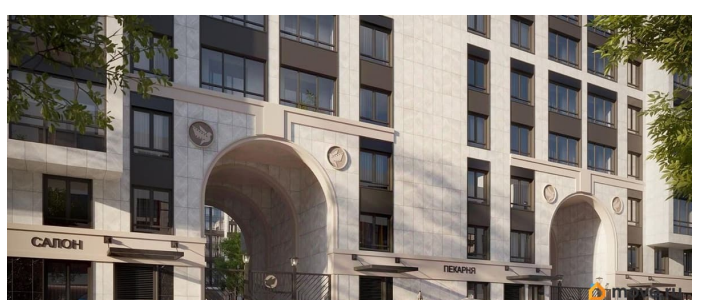

## Описание

Продаётся 1к.кв. в ЖК Кинопарк от застройщика Группа компаний «РСТИ» (Росстройинвест). Квартира находится в 9 этажном доме, в Очередь 2, Корпус 2 на 5 этаже. Общая площадь квартиры 36,45 кв.м. «Кинопарк» — современный жилой комплекс, в котором главную роль играет Вы! Здесь возможен любой желанный сценарий жизни. Продуманные планировки, закрытые уютные дворы, развитая инфраструктура квартала — всё это обеспечит высокий уровень комфорта и будет вдохновлять на новые свершения. «Кинопарк» у парка «Новознаменка» возводится на бывшей территории «Ленфильма». Тема кино найдет отражение в отделке мест общего пользования и благоустройстве территории. Инфраструктура Жилой комплекс расположен в обжитой части Красносельского района рядом есть магазины, детские сады, школы и другая необходимая инфраструктура. Напротив комплекса находится парк «Новознаменка», в шаговой доступности еще четыре парка и два сквера.