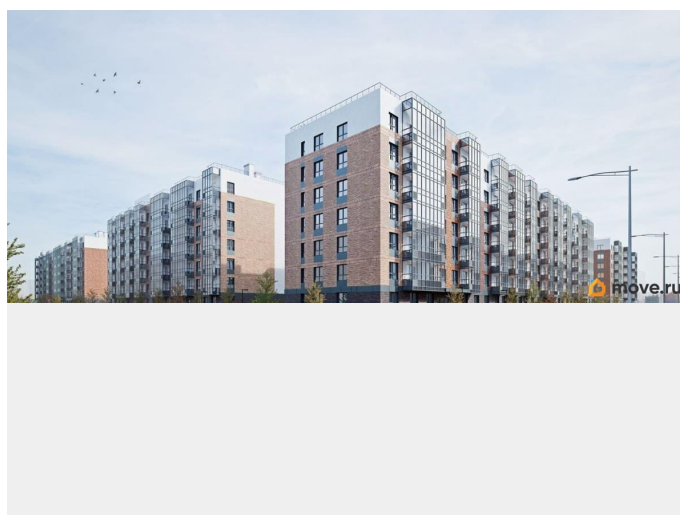

остекление с потрясающими видами на заказник, дизайнерские лобби и скоростные бесшумные лифты, дома 7-25 этажей с небольшим количеством соседей на этаже. Безопасность: территория квартала закрыта для посторонних и автомобилей. Доступ на территорию осуществляется по индивидуальным магнитным ключам. В квартале действуют современные системы видеонаблюдения. Паркинг: на территории предусмотрен многоуровневый паркинг, а так же гостевая парковка.