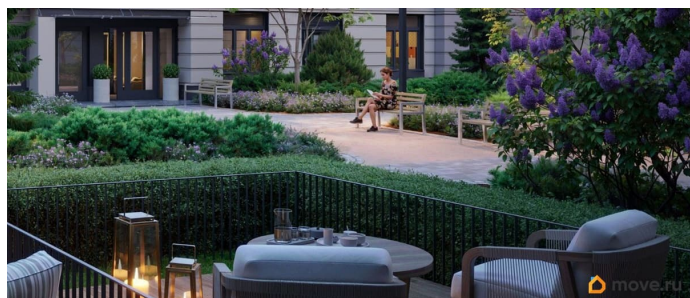

отделку, подходящую именно Вам. Дома оборудованы самыми современными инженерными системами и «Умным домом». В рамках проекта будет построена современная школа на 925 мест и 2 детских сада на 160 и 240 мест, выезды на Пулковское и Петербургское шоссе, а также храм рядом со сквером «Пулковский рубеж». Общественное пространство вдоль берега озера превратится во всесезонный парк, в котором найдется место для любых активностей от пробежек, катания на САПах и велосипедах до отдыха в шезлонгах и любования закатом солнца. Зимой будет работать каток, проложен лыжный маршрут, предусмотрено место для новогодней елки и горок для детей. Для Ваших питомцев - площадка для выгула собак. Преимущества:

- Высота потолков от 2,6 до 4,5 м;
- Уникальные планировки;
- Парк на берегу озера;
- Система «Умный дом»;
- Дворы без машин;
- Колясочная в парадной;
- Видеонаблюдение в холлах, на первом этаже, в лифтах и в паркингах.

Успейте приобрести квартиру на выгодных условиях! Чтобы узнать подробности, обращайтесь за консультацией по телефону.