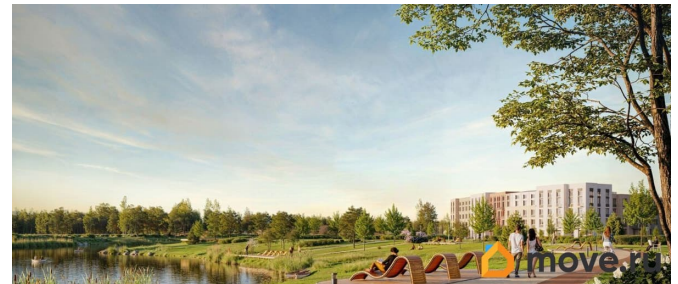

🕒 Создано: 28.05.2025 в 23:18

🔄 Обновлено: 13.04.2026 в 22:15

8 871 408 ₺

Округ

[СПБ, Пушкинский район](#)

Квартира

Количество комнат

1

Высота потолков

2.75 м

Жилая площадь

11.1 м²

Площадь кухни

17.1 м²

Общая площадь

36.4 м²

Этаж

2/4

Детали объекта

Тип сделки

Продам

Раздел

[Квартиры](#)

Тип санузла

совмещенный

Вид из окна

во двор

Ремонт

<https://spb.move.ru/objects/9280249437>

ЛСР Санкт-Петербург, ЛСР Санкт-Петербург

79330163466

для заметок