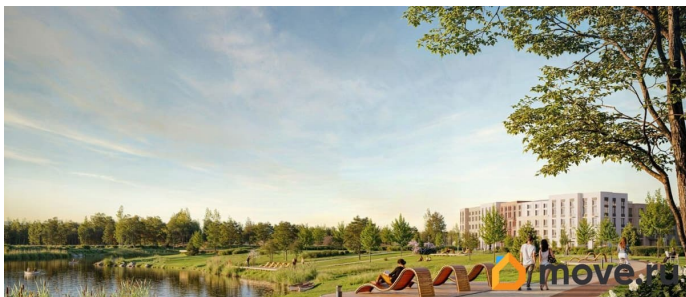

отделку, подходящую именно Вам. Дома оборудованы самыми современными инженерными системами и «Умным домом». В рамках проекта будет построена современная школа на 925 мест и 2 детских сада на 160 и 240 мест, выезды на Пулковское и Петербургское шоссе, а также храм рядом со сквером «Пулковский рубеж». Общественное пространство вдоль берега озера превратится во всесезонный парк, в котором найдется место для любых активностей от пробежек, катания на САПах и велосипедах до отдыха в шезлонгах и любования закатом солнца. Зимой будет работать каток, проложен лыжный маршрут, предусмотрено место для новогодней елки и горок для детей. Для Ваших питомцев - площадка для выгула собак. Преимущества:

- Высота потолков от 2,6 до 4,5 м;
- Уникальные планировки;
- Парк на берегу озера;
- Система «Умный дом»;
- Дворы без машин;
- Колясочная в парадной;
- Видеонаблюдение в холлах, на первом этаже, в лифтах и в паркингах.

Успейте приобрести квартиру на выгодных условиях! Чтобы узнать подробности, обращайтесь за консультацией по телефону.