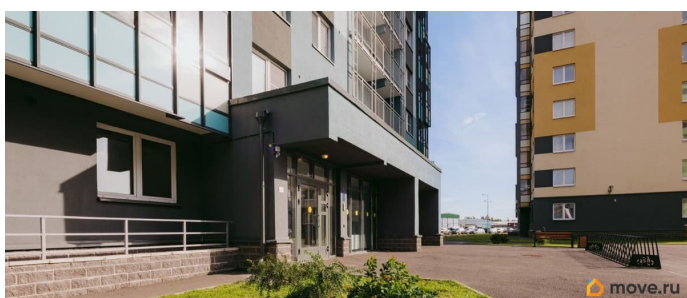

во двор своего дома. Вокруг квартала пройдет велодорожка. Преимущества комплекса: - Большой выбор семейных квартир с просторной кухней-гостиной - Рядом Муринский и Пискаревский парки - Безбарьерная среда - Развитая социальная инфраструктура - Двор без машин Успейте приобрести квартиру на выгодных условиях! Чтобы узнать подробности, обращайтесь за консультацией по телефону.