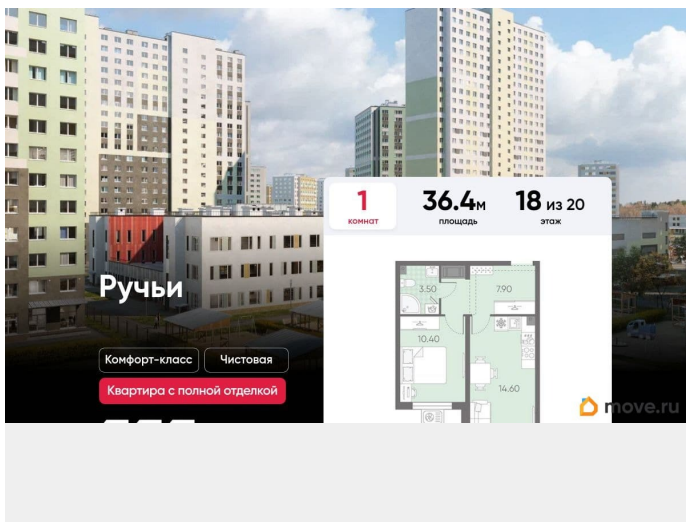

Move.ru - вся недвижимость России