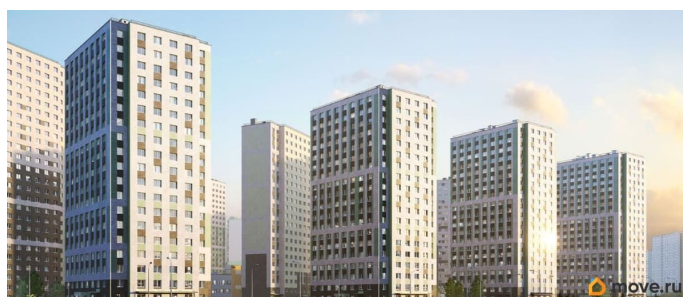

во двор своего дома. Вокруг квартала пройдет велодорожка. Преимущества комплекса: - Большой выбор семейных квартир с просторной кухней-гостиной - Рядом Муринский и Пискаревский парки - Безбарьерная среда - Развитая социальная инфраструктура - Двор без машин Успейте приобрести квартиру на выгодных условиях! Чтобы узнать подробности, обращайтесь за консультацией по телефону.