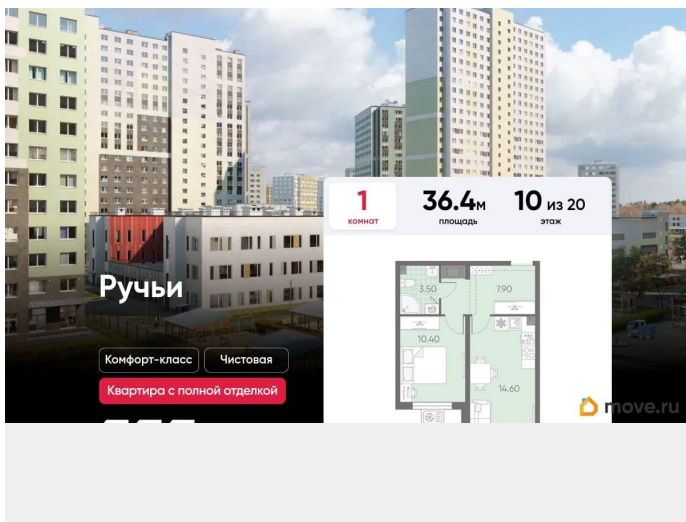

Move.ru - вся недвижимость России