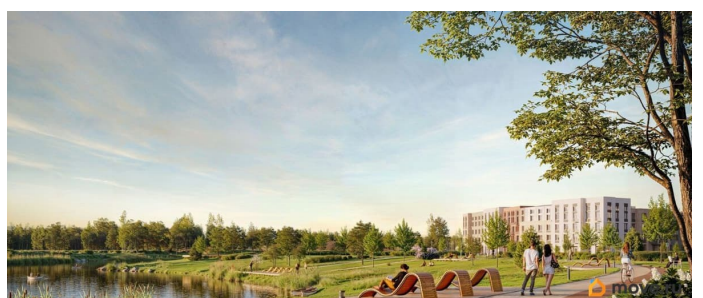

**Пулково
Лейк**

Комфорт-класс   Чистовая

Квартира на берегу озера

1 КОМНАТ   **36.4м** ПЛОЩАДЬ   **2** ИЗ 4 ЭТАЖ

11.0   17.4   3.6   4.4

move.ru