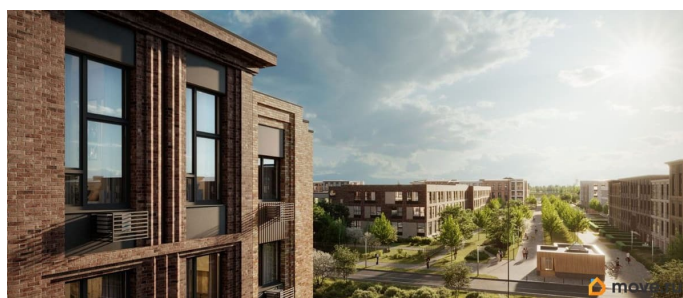

отделку, подходящую именно Вам. Дома оборудованы самыми современными инженерными системами и «Умным домом». В рамках проекта будет построена современная школа на 925 мест и 2 детских сада на 160 и 240 мест, выезды на Пулковское и Петербургское шоссе, а также храм рядом со сквером «Пулковский рубеж». Общественное пространство вдоль берега озера превратится во всепогодный парк, в котором найдется место для любых активностей от пробежек, катания на САПах и велосипедах до отдыха в шезлонгах и любования закатом солнца. Зимой будет работать каток, проложен лыжный маршрут, предусмотрено место для новогодней елки и горки для детей. Для Ваших питомцев - площадка для выгула собак. Преимущества:

- Высота потолков от 2,6 до 4,5 м;
- Уникальные планировки;
- Парк на берегу озера;
- Система «Умный дом»;
- Дворы без машин;
- Колясочная в парадной;
- Видеонаблюдение в холлах, на первом этаже, в лифтах и в паркингах.

Успейте приобрести квартиру на выгодных условиях! Чтобы узнать подробности, обращайтесь за консультацией по телефону.