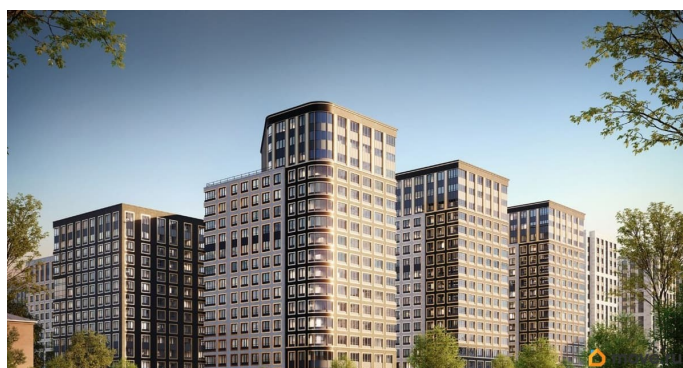

Год сдачи

1 квартал 2029 г.

лифт

Описание

Продаётся 1-комнатная квартира в строящемся доме (Корпус 1 (секции 1, 2, 3)), срок сдачи: I-кв. 2029, общей площадью 36.4

кв.м., на 1 этаже. Новый жилой комплекс «Аурум» от застройщика «РосСтройИнвест» расположен по адресу: г. Санкт-Петербург, Кондратьевский проспект