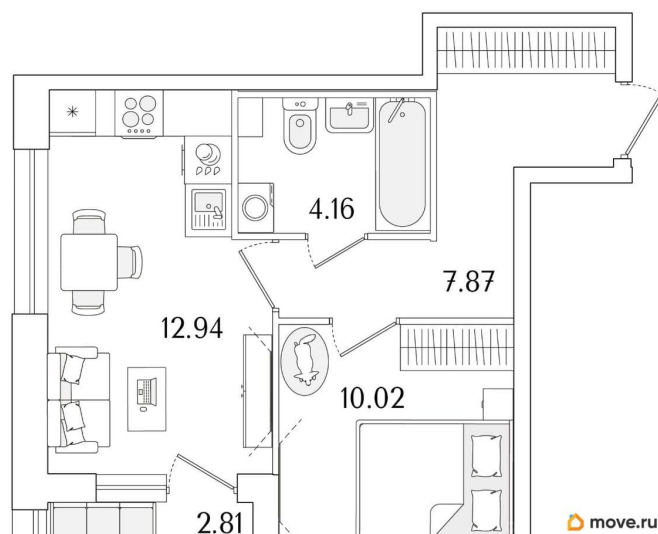

🕒 Создано: 30.12.2025 в 11:47

🔄 Обновлено: 17.04.2026 в 15:48

**Отдел продаж, Бесплатная
консультация**

79810840047

12 387 039 ₪

Округ

[СПБ, Калининский район](#)

для заметок

Квартира

Количество комнат

1

Высота потолков

2.74 м

Общая площадь

36.4 м²

Этаж

1/15