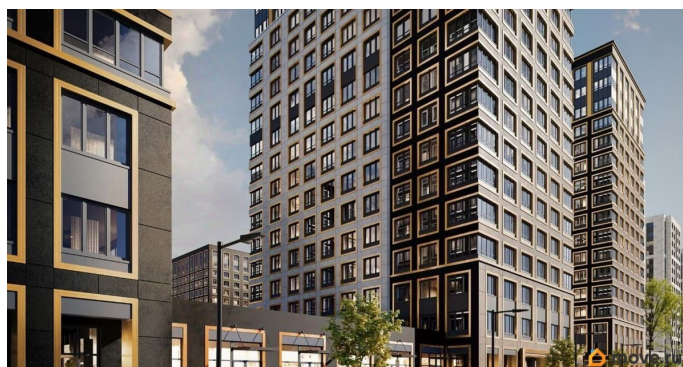

Год сдачи

1 квартал 2029 г.

лифт

Описание

Продаётся 1-комнатная квартира в строящемся доме (Корпус 1 (секции 1, 2, 3)), срок сдачи: I-кв. 2029, общей площадью 36.4

кв.м., на 1 этаже. Новый жилой комплекс «Аурум» от застройщика «РосСтройИнвест» расположен по адресу: г. Санкт-Петербург, Кондратьевский проспект