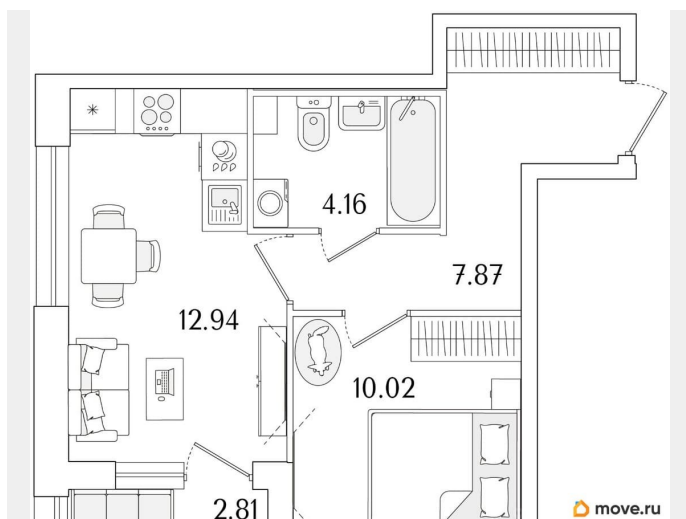

Квартира

Количество комнат

1

Высота потолков

2.74 м

Общая площадь

36.4 м²

Этаж

Год сдачи

1 квартал 2029 г.

лифт

Описание

Продаётся 1-комнатная квартира в строящемся доме (Корпус 1 (секции 1, 2, 3)), срок сдачи: I-кв. 2029, общей площадью 36.4

кв.м., на 1 этаже. Новый жилой комплекс «Аурум» от застройщика «РосСтройИнвест» расположен по адресу: г. Санкт-Петербург, Кондратьевский проспект