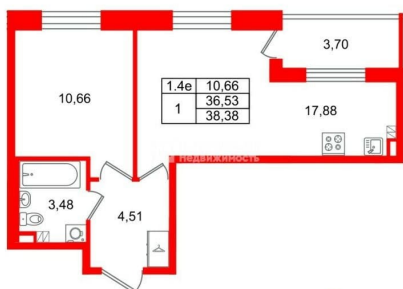

Высота потолков

2.77 м

Жилая площадь

10.7 м²

Площадь кухни

17.9 м²

Общая площадь

36.53 м²

Удобная, классическая, функциональная европланировка, большая кухня-гостиная 17.88 м?, просторная прихожая 4.51 м?.

Общая площадь квартиры - 36.53 м?, жилая 10.66 м?, высота потолка 2.77 м. Квартира продается с отделкой «Норд Лайн серый».

Петербургская Недвижимость

2е-комнатная, 36.53м²

- Кол-во комнат **1**
- Этаж **4 из 5**
- Общая площадь **36.53м²**
- Жилая площадь **10.66м²**

move.ru

Move.ru - вся недвижимость России