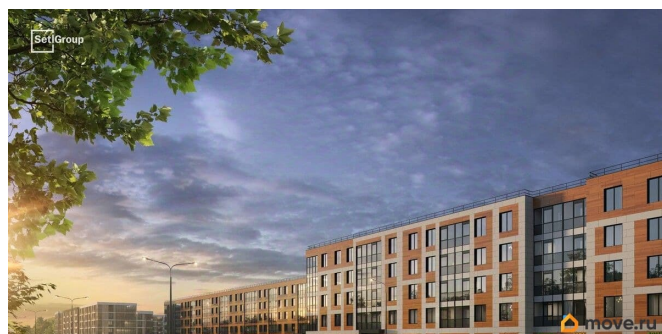

🕒 Создано: 02.04.2026 в 15:37

🔄 Обновлено: 08.04.2026 в 12:24

8 650 048 ₺

Округ

[СПБ, Московский район](#)

Квартира

Количество комнат

1

Высота потолков

2.77 м

Жилая площадь

10.7 м²

Площадь кухни

17.9 м²

Общая площадь

36.53 м²

Этаж

4/5

Детали объекта

Тип сделки

Продам

Раздел

[Квартиры](#)

Тип балкона

лоджия

Ремонт

с отделкой

Квартира в новостройке

<https://spb.move.ru/objects/9293130300>

**Петербургская Недвижимость,
Петербургская Недвижимость
79810805312**

для заметок