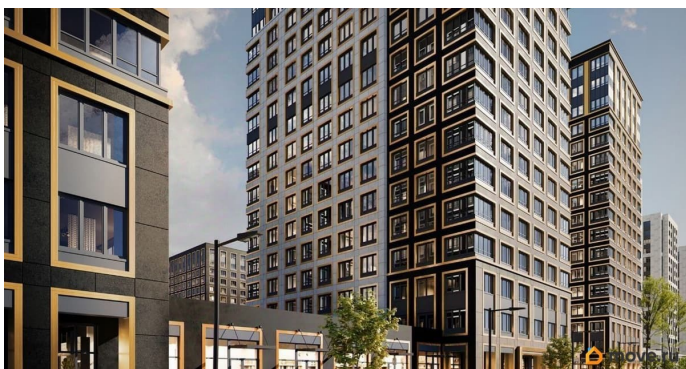

## Описание

Продаётся 1-комнатная квартира в строящемся доме (Корпус 1 (секции 1, 2, 3)), срок сдачи: I-кв. 2029, общей площадью 36.55

кв.м., на 2 этаже. Новый жилой комплекс «Аурум» от застройщика «РосСтройИнвест» расположен по адресу: г. Санкт-Петербург, Кондратьевский проспект