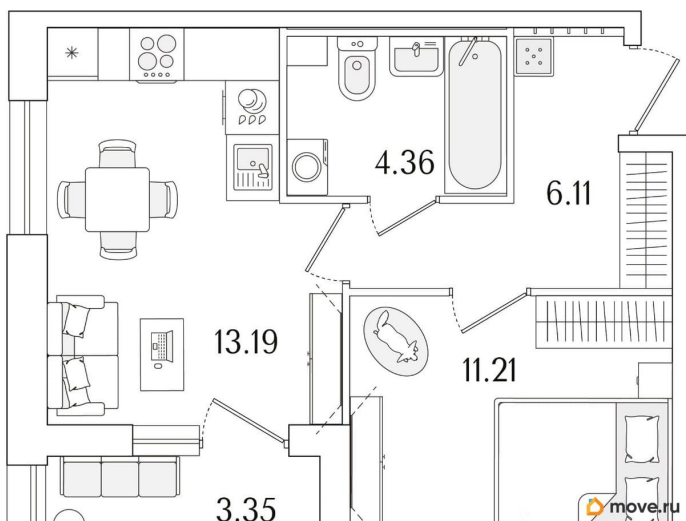

кв.м., на 2 этаже. Новый жилой комплекс «Аурум» от застройщика «РосСтройИнвест» расположен по адресу: г. Санкт-Петербург, Кондратьевский проспект