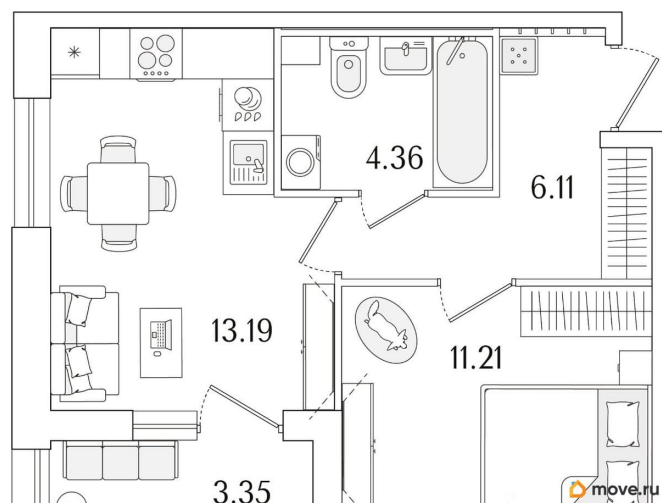

🕒 Создано: 21.03.2026 в 01:54

🔄 Обновлено: 18.04.2026 в 17:29

**Отдел продаж, Бесплатная
консультация**

79810840047

13 461 279 ₺

Округ

[СПБ, Калининский район](#)

Квартира

Количество комнат

1

Высота потолков

2.74 м

Общая площадь

36.55 м²

Этаж

2/15