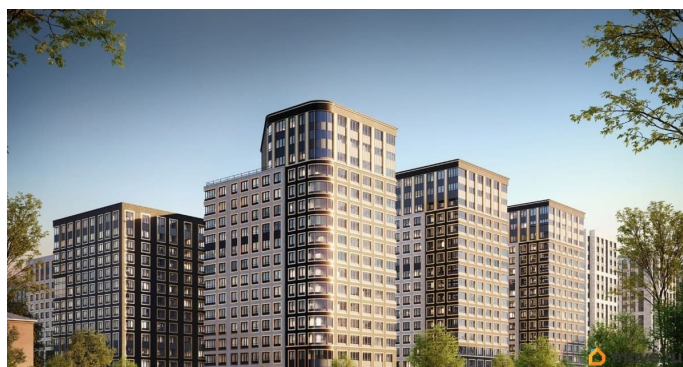

## Описание

Продаётся 1-комнатная квартира в строящемся доме (Корпус 1 (секции 1, 2, 3)), срок сдачи: I-кв. 2029, общей площадью 36.55

кв.м., на 2 этаже. Новый жилой комплекс «Аурум» от застройщика «РосСтройИнвест» расположен по адресу: г. Санкт-Петербург, Кондратьевский проспект