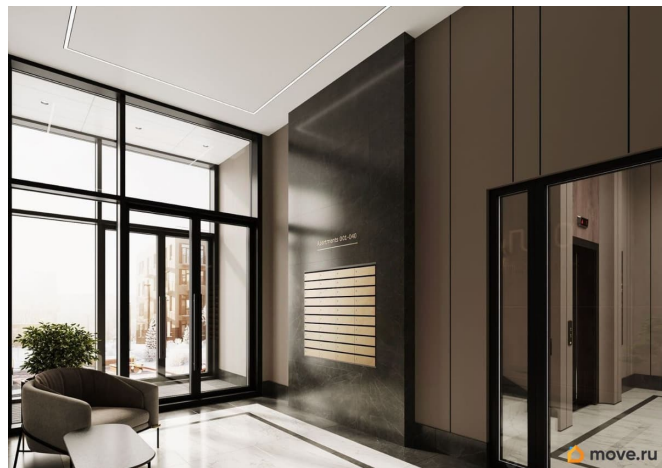

Вид из окна

на улицу

Квартира в новостройке

Год сдачи

2 квартал 2028 г.

парковка

Описание

Продается 1 комнатная квартира 22 в ЖК ОКЛА от застройщика. «Окла» — жилой квартал комфорт-класса в Приморском районе Санкт-Петербурга. Расположен в окружении парков и озёр с развитой инфраструктурой. Первые корпуса уже сданы и заселены. Удобная локация: проект имеет отличную транспортную доступность с удобными выездами на КАД. До исторического центра Петербурга дорога займет 20 минут на автомобиле, а добраться до метро «Проспект Просвещения», «Озерки» и «Удельная» можно за 10 минут на транспорте. Природа у порога: комплекс расположен рядом с Новоорловским заказником и Суздальскими озерами. До входа в заказник 50 метров. Идеальное место для утренних пробежек и прогулок с семьей на свежем воздухе. Благоустройство: дворы-парки с авторским ландшафтным озеленением, сухим фонтаном, современным игровыми площадками для детей разных возрастов и зонами для занятий спортом. Школы, детские сады, а также привычная повседневная инфраструктура для комфортной жизни: магазины, кафе, салоны красоты, тренажерные залы и пункты выдачи популярных маркетплейсов. Архитектура: стильные фасады от известного архитектурного бюро, панорамное остекление с потрясающими видами на заказник, дизайнерские лобби и скоростные бесшумные лифты, дома 7-25 этажей с