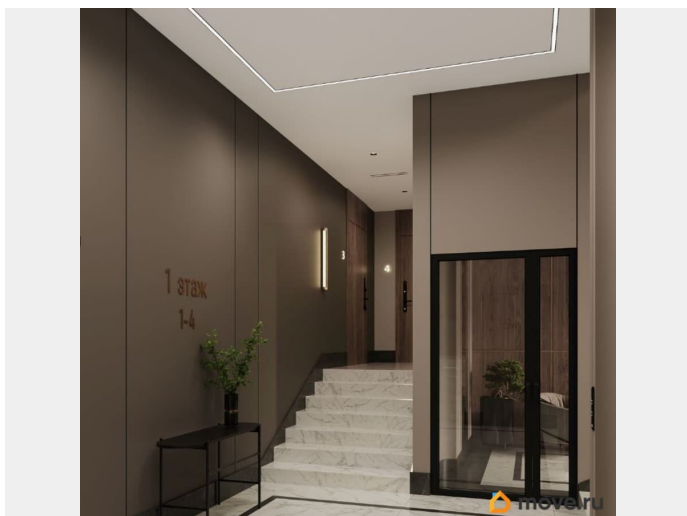

небольшим количеством соседей на этаже.
Безопасность: территория квартала закрыта для посторонних и автомобилей. Доступ на территорию осуществляется по индивидуальным магнитным ключам. В квартале действуют современные системы видеонаблюдения. Паркинг: на территории предусмотрен многоуровневый паркинг, а так же гостевая парковка.