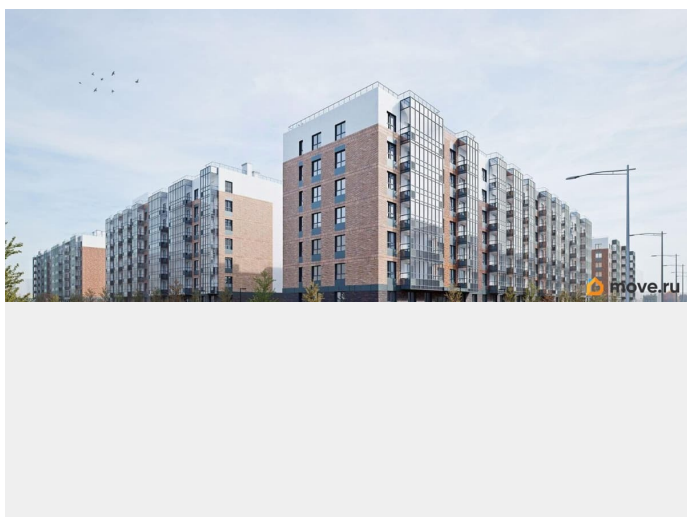

небольшим количеством соседей на этаже.
Безопасность: территория квартала закрыта для посторонних и автомобилей. Доступ на территорию осуществляется по индивидуальным магнитным ключам. В квартале действуют современные системы видеонаблюдения. Паркинг: на территории предусмотрен многоуровневый паркинг, а так же гостевая парковка.