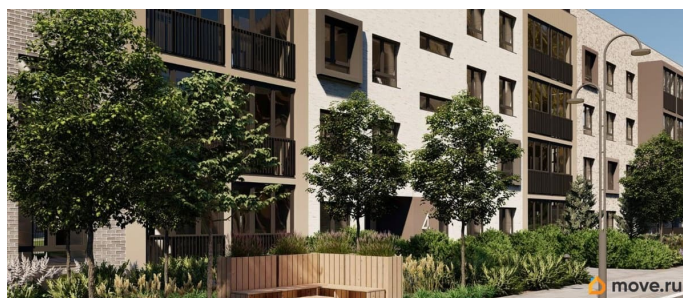

Комплекс будет оснащен многоуровневым паркингом, автостоянкой, станциями для заряда электромобилей, велопарковками и местами для выгула живот