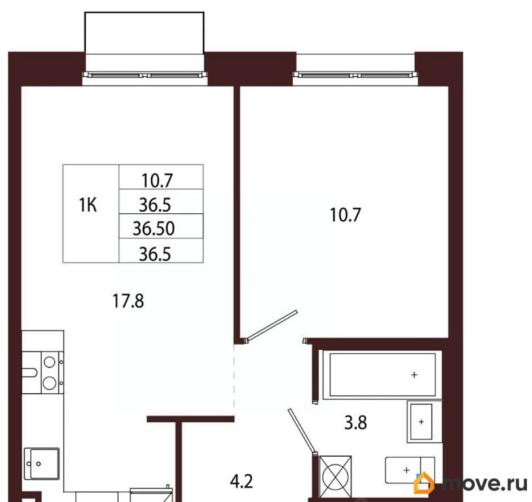

Move.ru - вся недвижимость России