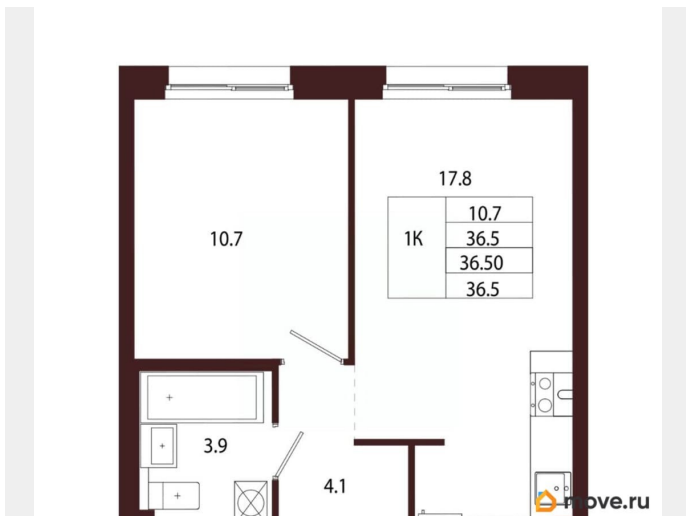

Комплекс будет оснащен многоуровневым паркингом, автостоянкой, станциями для заряда электромобилей, велопарковками и местами для выгула живот