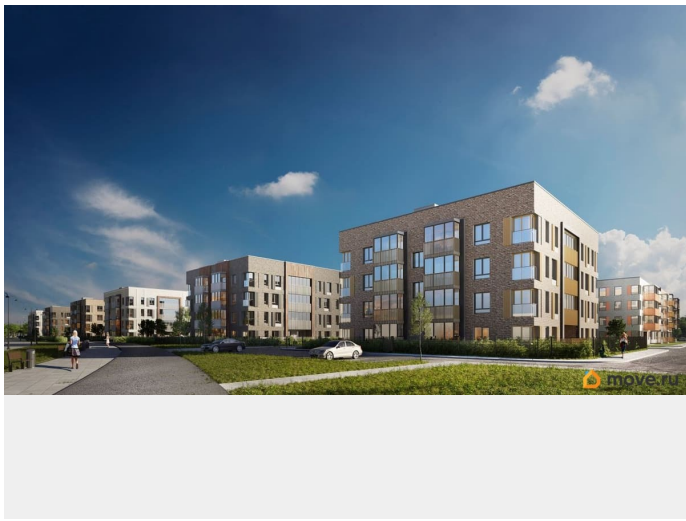

Move.ru - вся недвижимость России