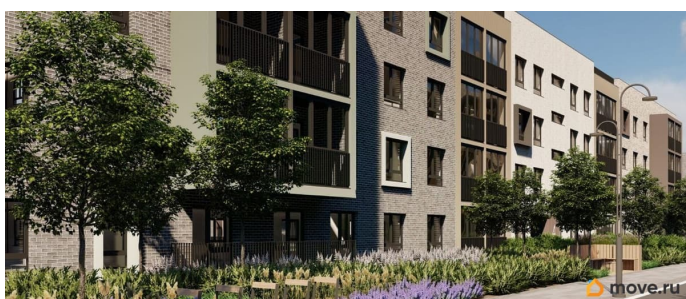

Комплекс будет оснащен многоуровневым паркингом, автостоянкой, станциями для заряда электромобилей, велопарковками и местами для выгула живот