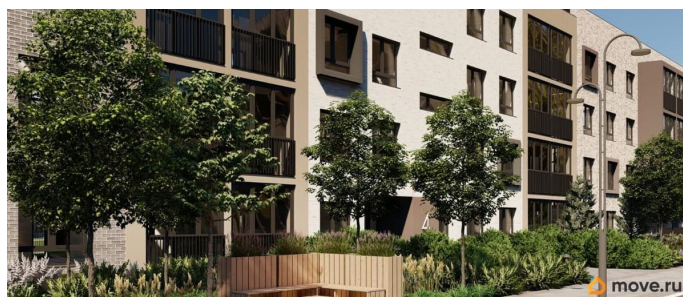

Комплекс будет оснащен многоуровневым паркингом, автостоянкой, станциями для заряда электромобилей, велопарковками и местами для выгула живот