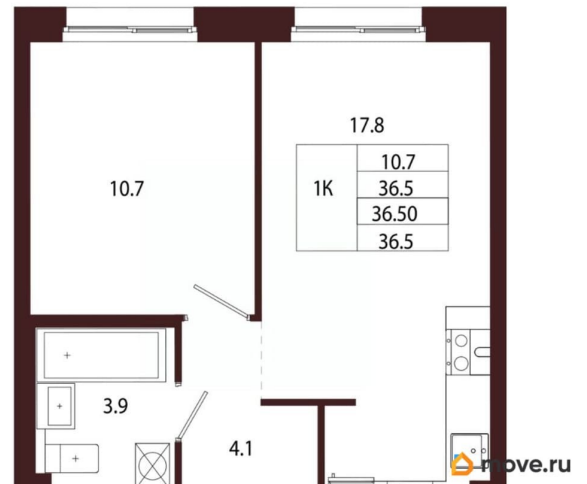

Квартира

Количество комнат

1

Высота потолков

3.05 м

Жилая площадь

10.7 м²

Площадь кухни

17.8 м²

Общая площадь

36.5 м²

Этаж

1/5

Детали объекта

Тип сделки

Продам

Раздел

[Квартиры](#)

Ремонт

с отделкой

Квартира в новостройке

да

Год сдачи

лифт