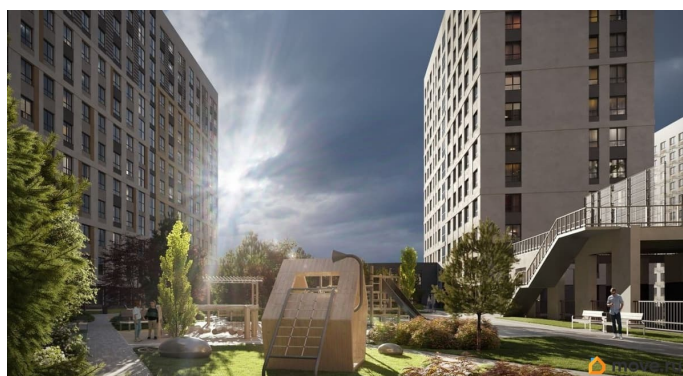

оттенках полотен Куинджи. Двухуровневое лобби украшает световой арт-объект от резидента «Эрарты». В седьмом корпусе дома расположится детский сад. «Куинджи» — дом, озарённый светом. В 10 минутах от Невского.

RBI КУИНДЖИ

10 МИНУТ ДО НЕВСКОГО

СВОЙ КОВОРКИНГ С АРТ-ОБЪЕКТОМ

КОМНАТ ПЛОЩАДЬ ОТДЕЛКА