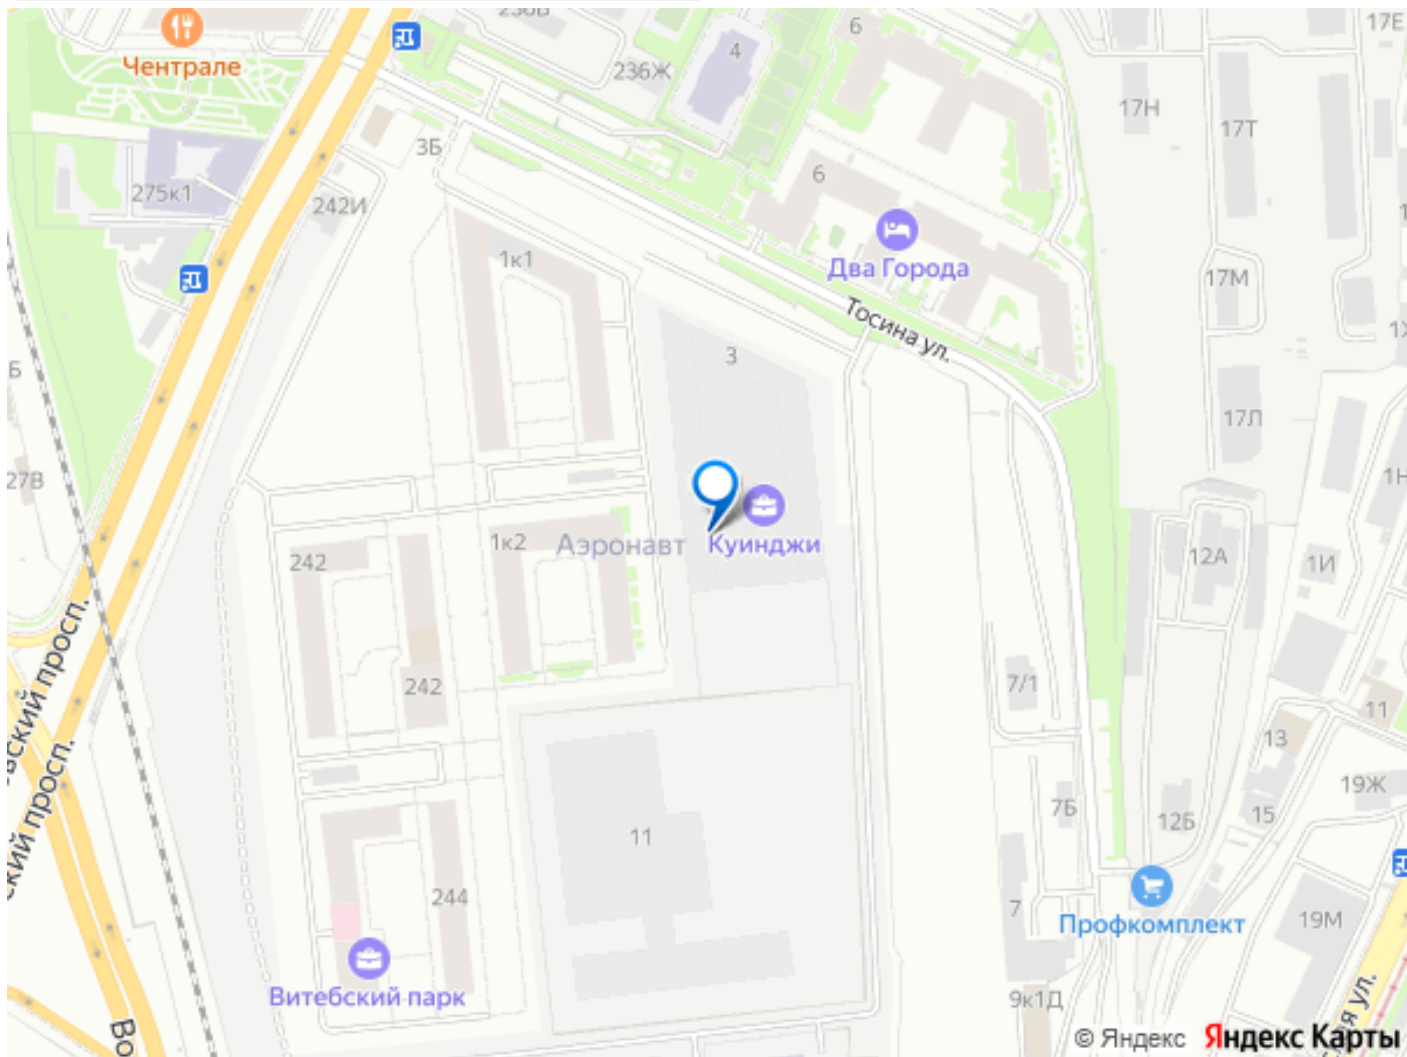

РВ1 КУИНДЖИ

10 МИНУТ ДО НЕВСКОГО

СВОЙ КОВОРКИНГ С АРТ-ОБЪЕКТОМ

КОМНАТ ПЛОЩАДЬ ОТДЕЛКА

Move.ru - вся недвижимость России