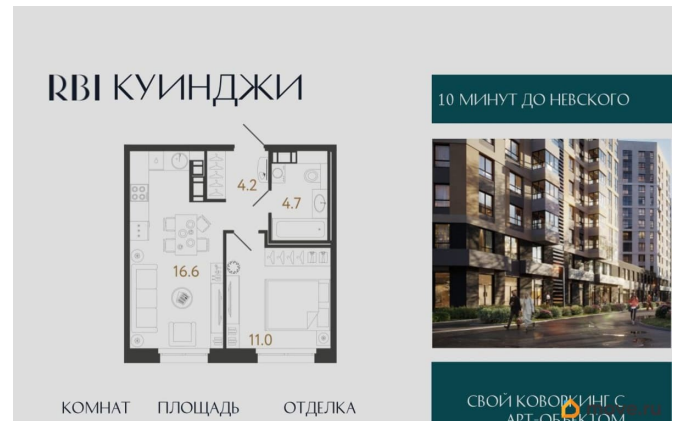

🕒 Создано: 19.02.2026 в 18:00

🔄 Обновлено: 13.04.2026 в 14:30

Санкт-Петербург, улица Тосина, 3

16 110 166 ₹

Санкт-Петербург, улица Тосина, 3

Округ

[СПБ, Фрунзенский район](#)

Улица

[улица Тосина](#)

Квартира

Количество комнат

1

Высота потолков

2.7 м

Жилая площадь

11 м²

Площадь кухни

16.6 м²

Общая площадь

36.5 м²

Этаж

8/14

Детали объекта

Тип сделки

Продам

Раздел

[Квартиры](#)

Ремонт

с отделкой

<https://spb.move.ru/objects/9290299188>

RBI, RBI

79390311269

для заметок