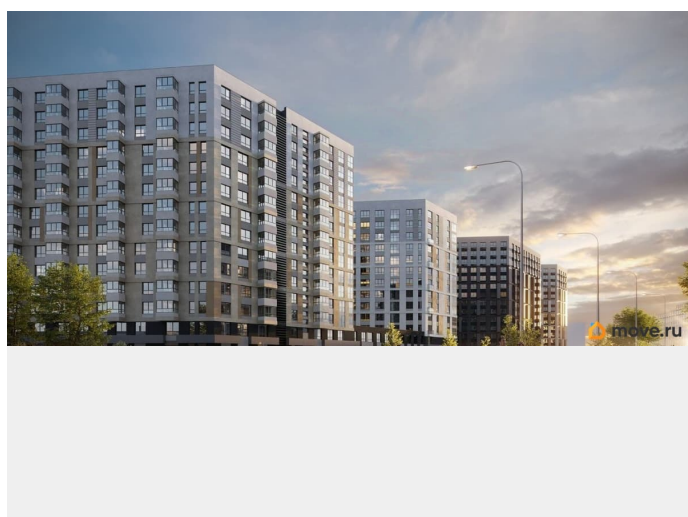

оттенках полотен Куинджи. Двухуровневое лобби украшает световой арт-объект от резидента «Эрарты». В седьмом корпусе дома расположится детский сад. «Куинджи» — дом, озарённый светом. В 10 минутах от Невского.

RBI КУИНДЖИ

10 МИНУТ ДО НЕВСКОГО

СВОЙ КОВОРКИНГ С АРТ-ОБЪЕКТОМ

КОМНАТ ПЛОЩАДЬ ОТДЕЛКА