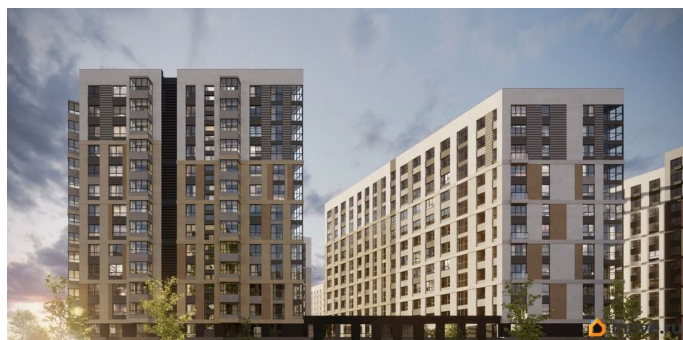

оттенках полотен Куинджи. Двухуровневое лобби украшает световой арт-объект от резидента «Эрарты». В седьмом корпусе дома расположится детский сад. «Куинджи» — дом, озарённый светом. В 10 минутах от Невского.

РВ1 КУИНДЖИ

10 МИНУТ ДО НЕВСКОГО

КОМНАТ ПЛОЩАДЬ ОТДЕЛКА

СВОЙ КОВОРКИНГ С АРТ-ОБЪЕКТОМ