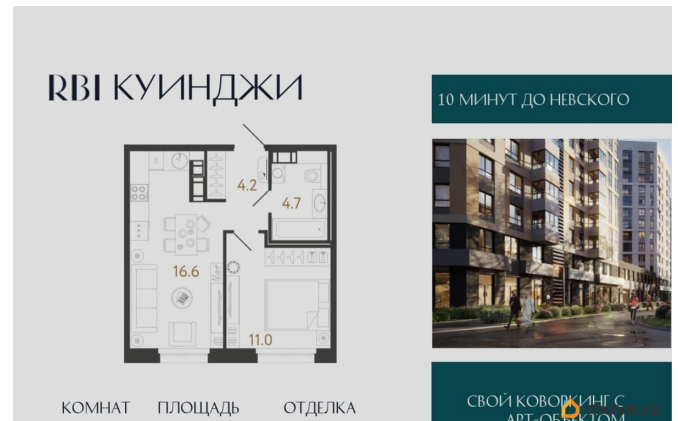

🕒 Создано: 19.02.2026 в 16:31

🔄 Обновлено: 06.04.2026 в 13:43

Санкт-Петербург, улица Тосина, 3

16 110 166 ₺

Санкт-Петербург, улица Тосина, 3

Округ

[СПБ, Фрунзенский район](#)

Улица

[улица Тосина](#)

Квартира

Количество комнат

1

Высота потолков

2.7 м

Жилая площадь

11 м²

Площадь кухни

16.6 м²

Общая площадь

36.5 м²

Этаж

12/14

Детали объекта

Тип сделки

Продам

Раздел

[Квартиры](#)

Ремонт

с отделкой

<https://spb.move.ru/objects/9290374488>

RBI, RBI

79390311269

для заметок