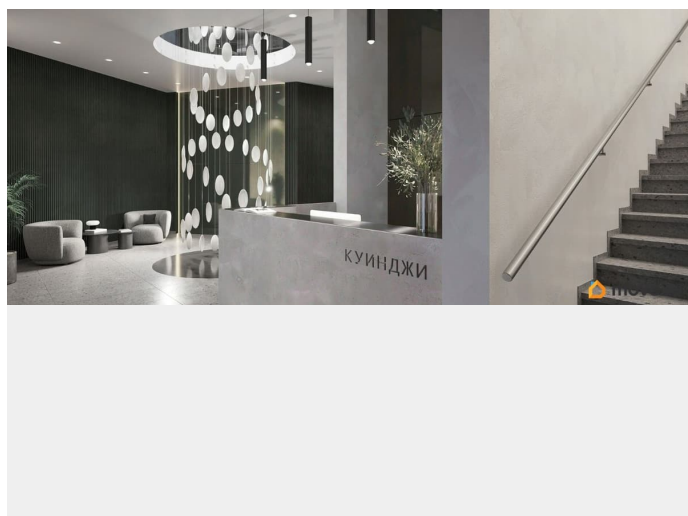

оттенках полотен Куинджи. Двухуровневое лобби украшает световой арт-объект от резидента «Эрарты». В седьмом корпусе дома расположится детский сад. «Куинджи» — дом, озарённый светом. В 10 минутах от Невского.

РВ1 КУИНДЖИ

10 МИНУТ ДО НЕВСКОГО

КОМНАТ ПЛОЩАДЬ ОТДЕЛКА

СВОЙ КОВОРКИНГ С АРТ-ОБЪЕКТОМ