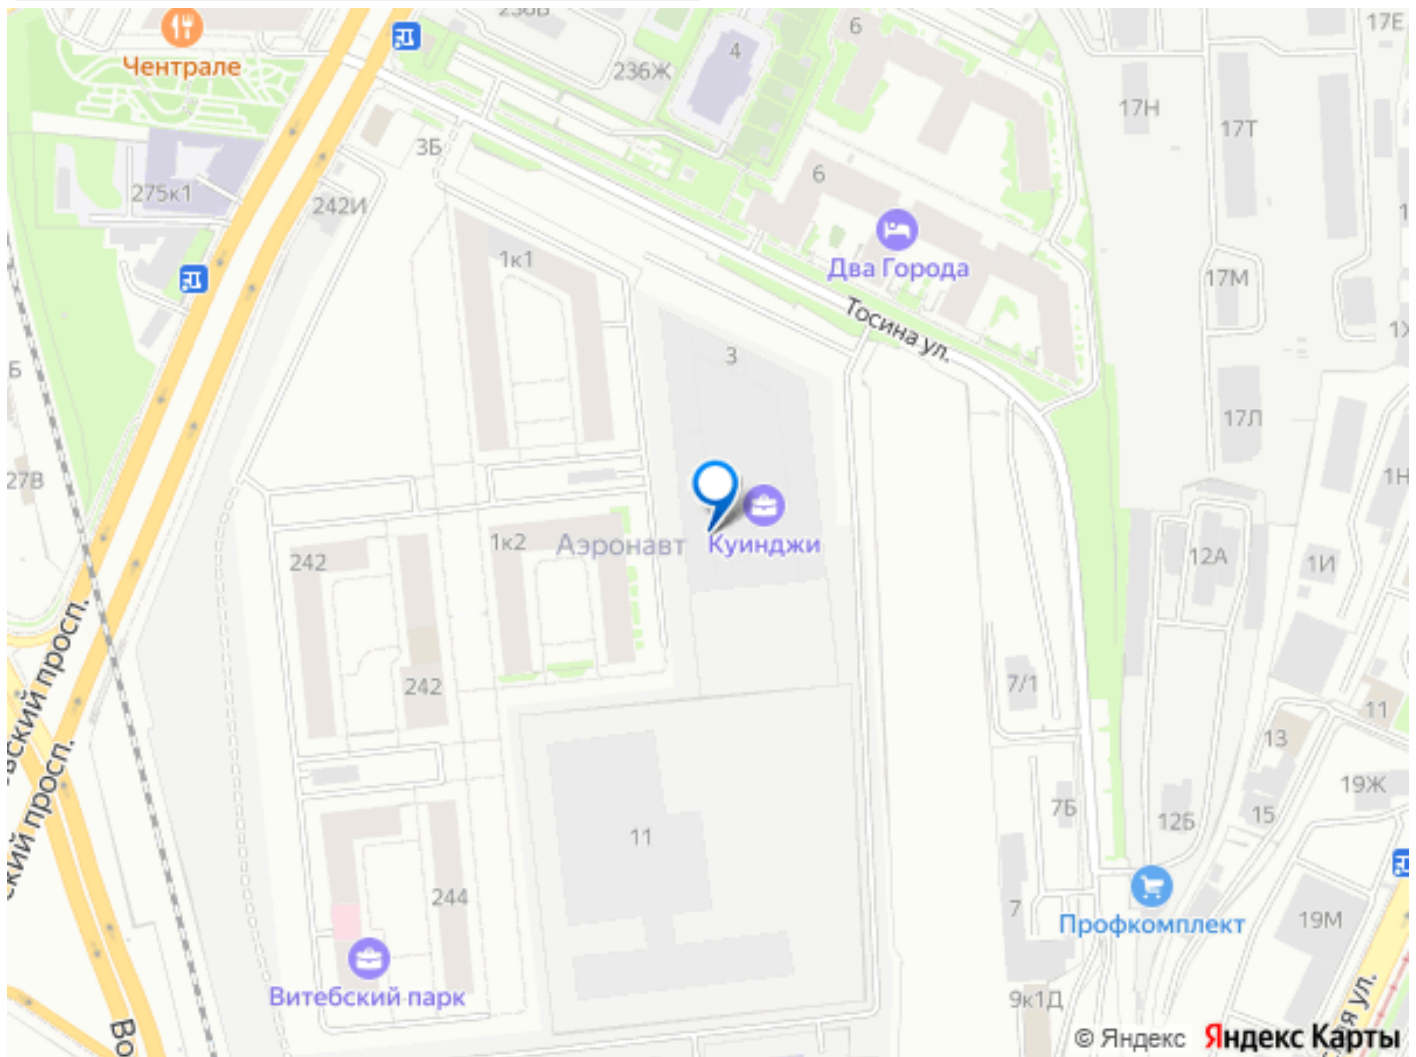

РВ1 КУИНДЖИ

10 МИНУТ ДО НЕВСКОГО

КОМНАТ ПЛОЩАДЬ ОТДЕЛКА

СВОЙ КОВОРКИНГ С АРТ-ОБЪЕКТОМ

Move.ru - вся недвижимость России