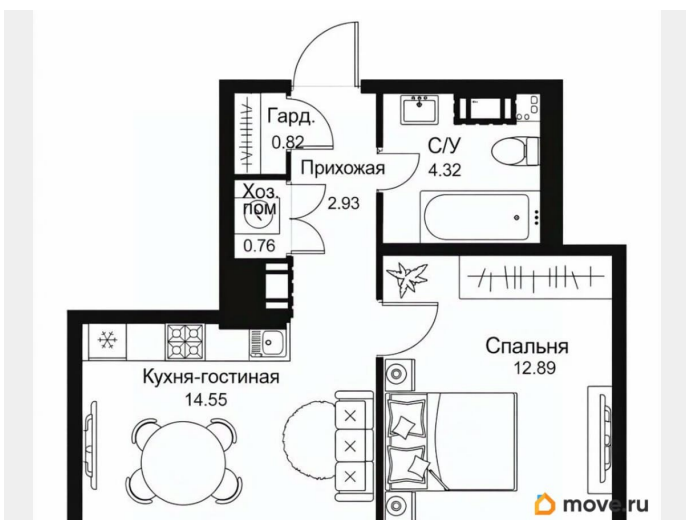

3 м

Жилая площадь

12.9 м²

Площадь кухни

14.6 м²

Общая площадь

36.5 м²

Этаж

4 квартал 2029 г.

Покупка в ипотеку

да

возможна ипотека, лифт

Описание

Арт. 132579757 Срочная продажа! Квартира в клубном квартале на Петроградке! О квартире: • 3 этаж, окна на улицу Грота, юго-западная сторона. Много солнца • Потолки 3 метра, панорамные окна • Просторная кухня-гостиная с 2 окнами • Отдельная гардеробная и хозяйственное помещение О доме: • Клубный жилой квартал с архитектурой, продуманной до мелочей • Дизайнерские входные группы, колясочные • Закрытые двory, благоустроенная набережная • Детские и спортивные площадки, велосипедные дорожки • Детский сад и начальная школа на территории • Подземный паркинг с лифтом Локация: Петроградский район - один из самых престижных и удобных для жизни. 10 минут пешком до метро Петроградская, или на машине до парков Крестовского острова. Рядом университеты, гимназии, поликлиники, фитнес-клубы. Звоните, чтобы обсудить детали и записаться на встречу!