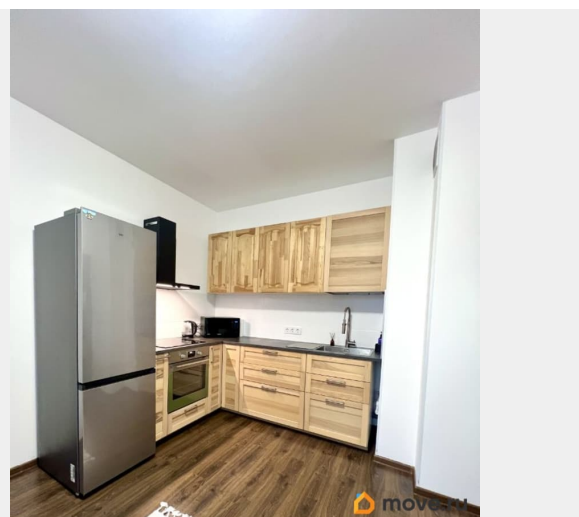

13 м²

Площадь кухни

16.5 м²

Общая площадь

36.5 м²

Этаж

6/11

Детали объекта

возможна ипотека, лифт, парковка

Описание

1-30; Предлагаем приобрести просторную евро двухкомнатную квартиру в отличном состоянии. Дом расположен по адресу: Торфяная дорога д. 15, корп. 1. Квартира расположена на 6 этаже. Общая площадь- 36,5 кв.м. Спальня- 13 кв.м, кухня - гостиная - 16,5 кв.м. Есть большая застекленная лоджия. Красивый панорамный вид из окон. В квартире выполнен качественный современный ремонт. Остаётся и входит в стоимость: встроенная кухня с техникой (варочная поверхность, духовой шкаф, вытяжка), шкаф, кровать, стиральная машина, холодильник. По документам: Полная стоимость в договоре. Показы в удобное для Вас время.