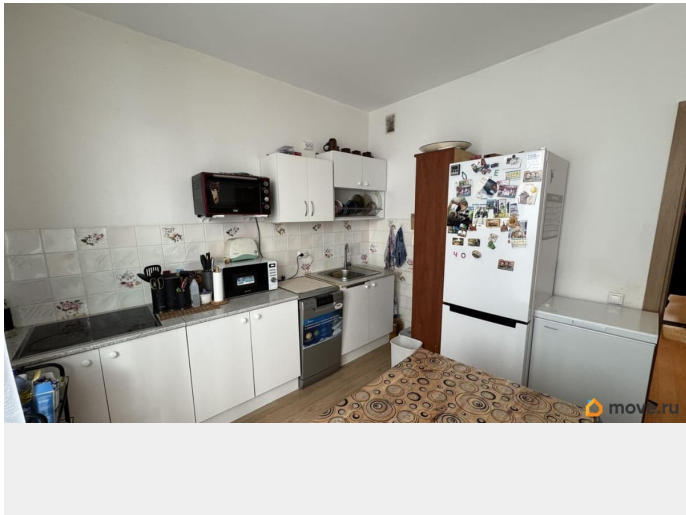

## Описание

1-к квартира в ЖК Шуваловский 36,5м² 5 этаж Кухня — 10,6 м² Комната — 17,7 м²

Преимущества: - Полностью укомплектована — заезжай и живи / сдавай - На этаже всего 4 квартиры — тихо и комфортно - Чистая парадная - Вид на сосновый лес — свежий воздух и приятная атмосфера - Отличный вариант под инвестиции. Квартира уже сдается — можно купить с арендатором  
Документы: - Никто не прописан - Без обременений - Полная стоимость в договоре - Быстрый выход на сделку