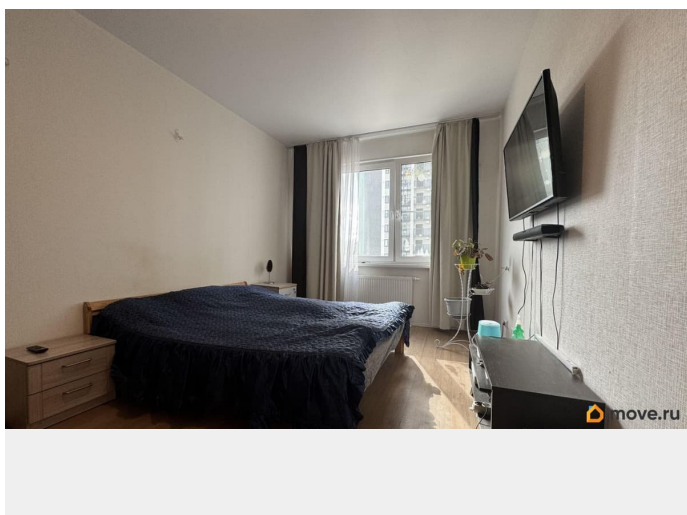

## Описание

1-к квартира в ЖК Шуваловский 36,5м² 5 этаж Кухня — 10,6 м² Комната — 17,7 м²

Преимущества: - Полностью укомплектована — заезжай и живи / сдавай - На этаже всего 4 квартиры — тихо и комфортно - Чистая парадная - Вид на сосновый лес — свежий воздух и приятная атмосфера - Отличный вариант под инвестиции. Квартира уже сдается — можно купить с арендатором  
Документы: - Никто не прописан - Без обременений - Полная стоимость в договоре - Быстрый выход на сделку