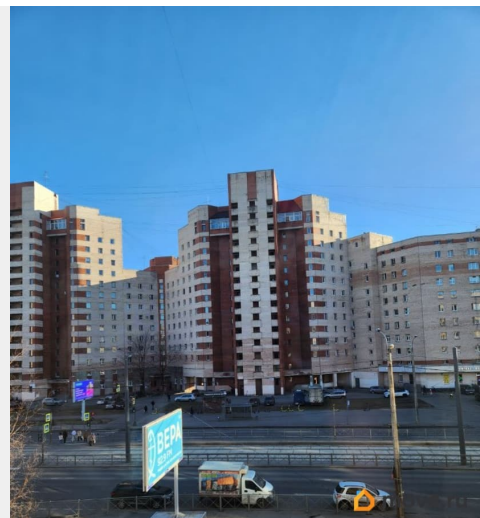

Описание

Продается 2-х уровневая квартира в кирпичном доме индивидуальной серии на Проспекте Просвещения. Уникальная функциональная планировка: прихожая на первом уровне, где можно организовать гардеробную; комната зонирована на две части - рабочую и зону отдыха; кухня правильной формы с выходом на лоджию, совмещённый санузел. В квартире выполнен качественный свежий ремонт (никто не жил), что позволяет заехать и жить сразу.

Кирпичный тёплый дом с консьержем. Есть возможность организовать тамбур только на Вашу квартиру. Дополнительное преимущество-разумные коммунальные платежи. В пешей доступности вся социальная и торговая инфраструктура: супермаркеты, фитнес, магазины для дома, аптеки, детские сады, школы, поликлиники, а так же всё необходимое для комфортной жизни. Прекрасная транспортная доступность наземного транспорта, трамвай или автобус от дома довезет Вас за 15 минут до метро «Гражданский проспект» или «Проспект Просвещения», удобный выезд загород и на КАД. В нескольких минутах от дома расположены скверы, парки, озёра, где можно приятно и активно провести время. Один взрослый собственник с 2016 года, без долгов и обременений, быстрый выход на сделку. Звоните и записывайтесь на просмотр!