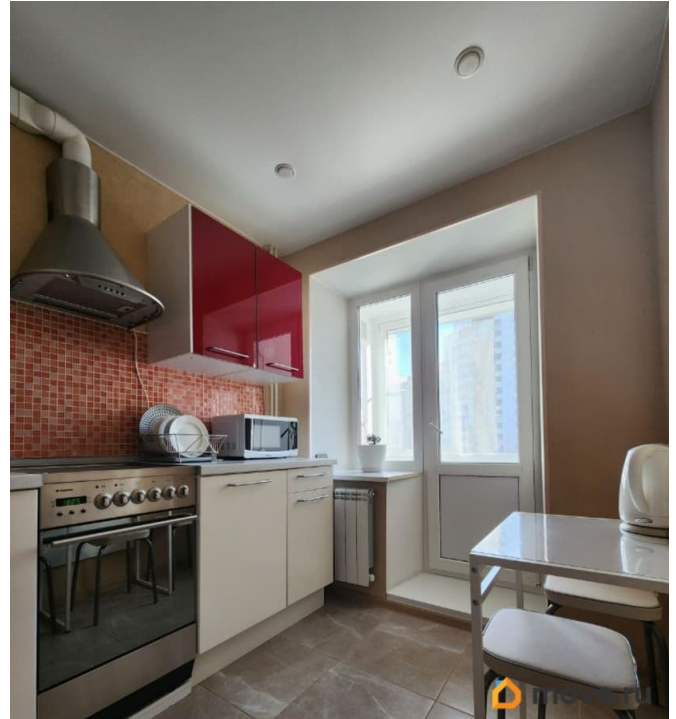

НЕВА, НЕВА

79810528332

Создано: 11.04.2026 в 22:21

Обновлено: 11.04.2026 в 23:01

**Санкт-Петербург, проспект Просвещения,
68К1**

7 700 000 ₹

Санкт-Петербург, проспект Просвещения, 68К1

Округ

[СПБ, Калининский район](#)

Улица

[проспект Просвещения](#)

Квартира

Количество комнат

1

Жилая площадь

16.6 м²

Площадь кухни

5.7 м²

Общая площадь

36.5 м²

Этаж

3/14

Детали объекта

Тип сделки

Продам

Раздел

[Квартиры](#)

Тип балкона

лоджия

Покупка в ипотеку

для заметок