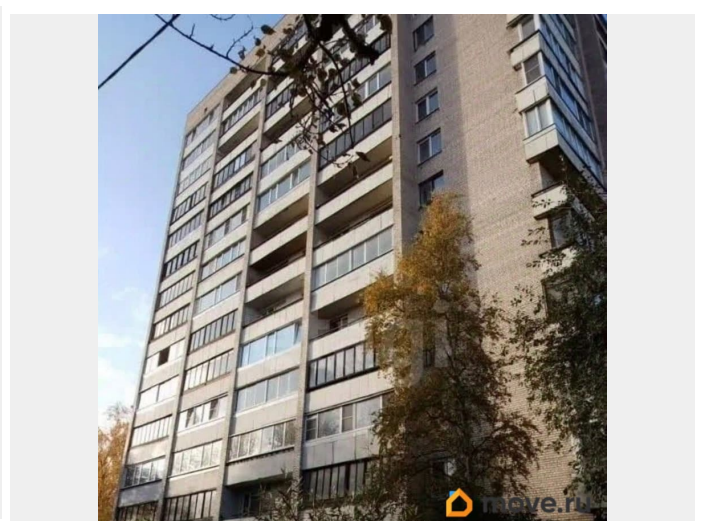

🕒 Создано: 15.04.2026 в 16:34

🔄 Обновлено: 16.04.2026 в 17:00

Санкт-Петербург, Витебский проспект, 35

7 200 000 ₹

Санкт-Петербург, Витебский проспект, 35

Округ

[СПБ, Московский район](#)

Улица

[Квартиры](#)

Описание

В продаже однокомнатная квартира в топовом Московском районе ! Пространство с

<https://spb.move.ru/objects/9293673400>

Надежда Анатольевна Соболева,

Этажи Санкт-Петербург

79118215541

для заметок

чистым листом — квартира требует ремонта, что открывает полную свободу для воплощения ваших дизайнерских идей. Объект расположен в теплом кирпичном доме 1970 года постройки с хорошей шумоизоляцией и ухоженной парадной. Планировка включает отдельный санузел, что добавляет удобства в повседневной жизни. Район отличается развитой инфраструктурой и отличной транспортной доступностью. Всего в 20 минутах пешком находятся три станции метро: «Московская», «Парк Победы» и «Проспект Славы». Рядом для отдыха — Яблоневый сад, Московский парк Победы и Купчинский сквер. В шаговой доступности СКА Арена, спортивные клубы, торговые центры, магазины, школы, детские сады, поликлиника и больница. Общественный транспорт курсирует стабильно. Обеспечим полное сопровождение Вашей сделки -от консультации до получения ключей ! Предоставляем помощь с оформлением ипотеки ! Покупать с нами безопасно, так как агентство Этажи страхует все сделки! Поможем с реализацией Вашего имущества! Звоните, чтобы записаться на просмотр и оценить потенциал этой квартиры! Код пользователя: 148173 Номер в базе: 12431042