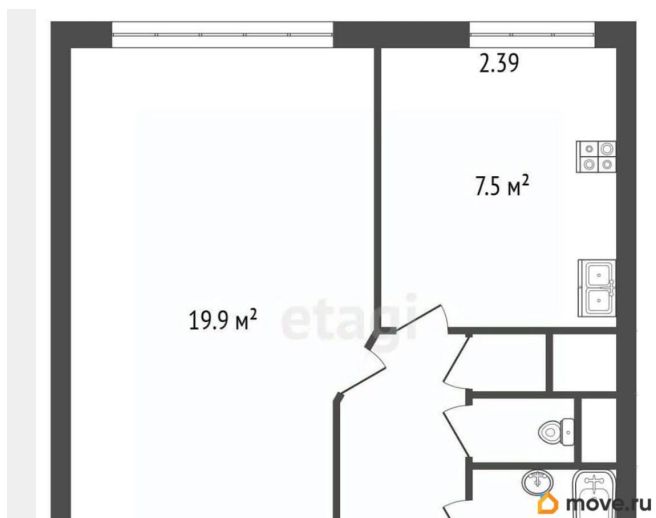

чистым листом — квартира требует ремонта, что открывает полную свободу для воплощения ваших дизайнерских идей. Объект расположен в теплом кирпичном доме 1970 года постройки с хорошей шумоизоляцией и ухоженной парадной. Планировка включает отдельный санузел, что добавляет удобства в повседневной жизни. Район отличается развитой инфраструктурой и отличной транспортной доступностью. Всего в 20 минутах пешком находятся три станции метро: «Московская», «Парк Победы» и «Проспект Славы». Рядом для отдыха — Яблоневый сад, Московский парк Победы и Купчинский сквер. В шаговой доступности СКА Арена, спортивные клубы, торговые центры, магазины, школы, детские сады, поликлиника и больница. Общественный транспорт курсирует стабильно. Обеспечим полное сопровождение Вашей сделки -от консультации до получения ключей ! Предоставляем помощь с оформлением ипотеки ! Покупать с нами безопасно, так как агентство Этажи страхует все сделки! Поможем с реализацией Вашего имущества! Звоните, чтобы записаться на просмотр и оценить потенциал этой квартиры! Код пользователя: 148173 Номер в базе: 12431042