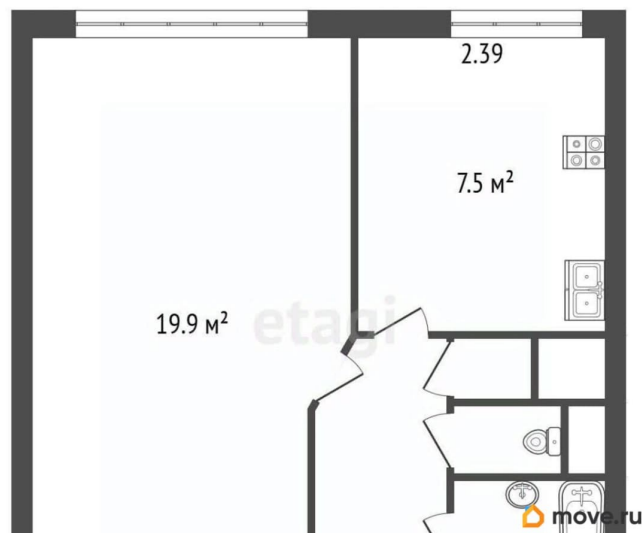

🕒 Создано: 15.04.2026 в 16:34

🔄 Обновлено: 16.04.2026 в 17:00

Санкт-Петербург, Витебский проспект, 35

7 200 000 ₹

Санкт-Петербург, Витебский проспект, 35

Округ

[СПБ, Московский район](#)

Улица

[проспект Витебский](#)

Квартира

Количество комнат

1

Жилая площадь

20 м²

Площадь кухни

7.5 м²

Общая площадь

36.5 м²

Этаж

1/14

Детали объекта

Тип сделки

Продам

Раздел

[Квартиры](#)

Описание

В продаже однокомнатная квартира в топовом Московском районе ! Пространство с

<https://spb.move.ru/objects/9293673400>

Надежда Анатольевна Соболева,

Этажи Санкт-Петербург

79118215541

для заметок