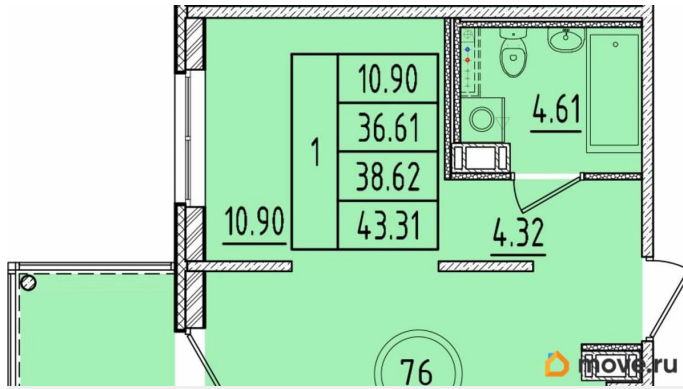

Move.ru - вся недвижимость России