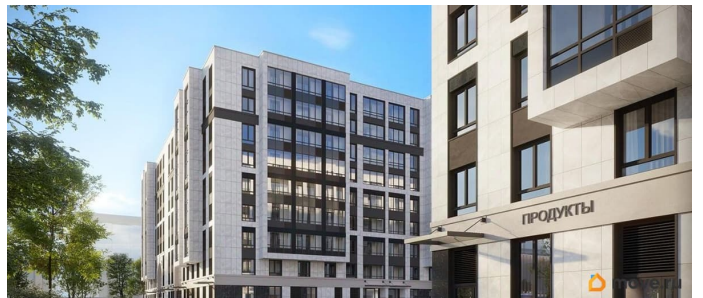

## Описание

Продаётся 1к.кв. в ЖК Кинопарк от застройщика Группа компаний «РСТИ» (Росстройинвест). Квартира находится в 9 этажном доме, в Очередь 2, Корпус 1 на 5 этаже. Общая площадь квартиры 36,61 кв.м. «Кинопарк» — современный жилой комплекс, в котором главную роль играет Вы! Здесь возможен любой желанный сценарий жизни. Продуманные планировки, закрытые уютные дворы, развитая инфраструктура квартала — всё это обеспечит высокий уровень комфорта и будет вдохновлять на новые свершения. «Кинопарк» у парка «Новознаменка» возводится на бывшей территории «Ленфильма». Тема кино найдет отражение в отделке мест общего пользования и благоустройстве территории. Инфраструктура Жилой комплекс расположен в обжитой части Красносельского района рядом есть магазины, детские сады, школы и другая необходимая инфраструктура. Напротив комплекса находится парк «Новознаменка», в шаговой доступности еще четыре парка и два сквера.