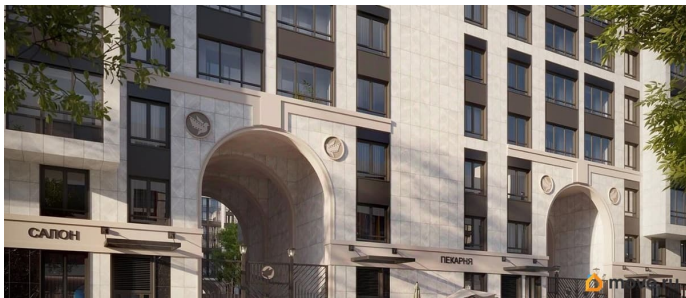

## Описание

Продаётся 1к.кв. в ЖК Кинопарк от застройщика Группа компаний «РСТИ» (Росстройинвест). Квартира находится в 9 этажном доме, в Очередь 2, Корпус 1 на 5 этаже. Общая площадь квартиры 36,61 кв.м. «Кинопарк» — современный жилой комплекс, в котором главную роль играет Вы! Здесь возможен любой желанный сценарий жизни. Продуманные планировки, закрытые уютные дворы, развитая инфраструктура квартала — всё это обеспечит высокий уровень комфорта и будет вдохновлять на новые свершения. «Кинопарк» у парка «Новознаменка» возводится на бывшей территории «Ленфильма». Тема кино найдет отражение в отделке мест общего пользования и благоустройстве территории. Инфраструктура Жилой комплекс расположен в обжитой части Красносельского района рядом есть магазины, детские сады, школы и другая необходимая инфраструктура. Напротив комплекса находится парк «Новознаменка», в шаговой доступности еще четыре парка и два сквера.