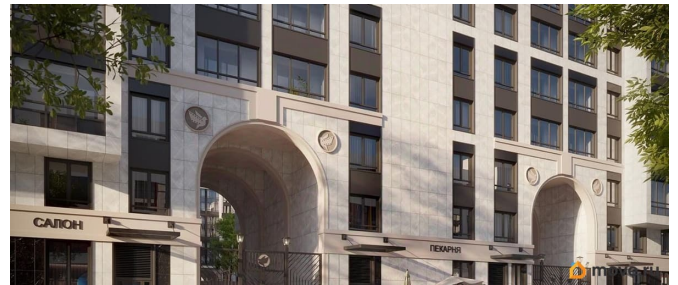

🕒 Создано: 12.01.2026 в 14:55

🔄 Обновлено: 15.04.2026 в 12:44

РСТИ, РСТИ

79394061367

11 065 653 ₹

Округ

[СПБ, Красносельский район](#)

для заметок

Квартира

Количество комнат

1

Высота потолков

3 м

Жилая площадь

11.2 м²

Площадь кухни

14.3 м²

Общая площадь

36.61 м²

Этаж

5/9

Детали объекта

Тип сделки

Продам

Раздел

[Квартиры](#)

Тип балкона

лоджия

Тип санузла

совмещенный

Вид из окна