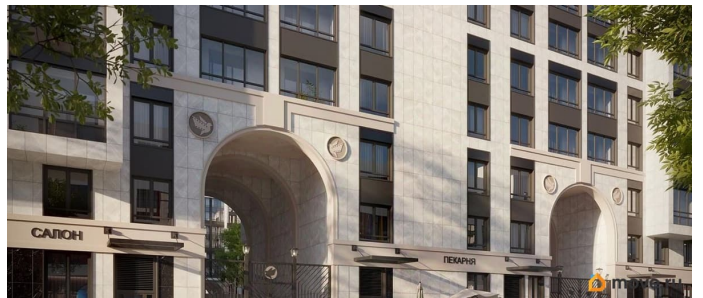

возможна ипотека, лифт

Описание

Продаётся 1к.кв. в ЖК Кинопарк от застройщика Группа компаний «РСТИ» (Росстройинвест). Квартира находится в 9 этажном доме, в Очередь 2, Корпус 1 на 6 этаже. Общая площадь квартиры 36,61 кв.м. «Кинопарк» — современный жилой комплекс, в котором главную роль играет Вы! Здесь возможен любой желанный сценарий жизни. Продуманные планировки, закрытые уютные дворы, развитая инфраструктура квартала — всё это обеспечит высокий уровень комфорта и будет вдохновлять на новые свершения. «Кинопарк» у парка «Новознаменка» возводится на бывшей территории «Ленфильма». Тема кино найдет отражение в отделке мест общего пользования и благоустройстве территории. Инфраструктура Жилой комплекс расположен в обжитой части Красносельского района рядом есть магазины, детские сады, школы и другая необходимая инфраструктура. Напротив комплекса находится парк «Новознаменка», в шаговой доступности еще четыре парка и два сквера.