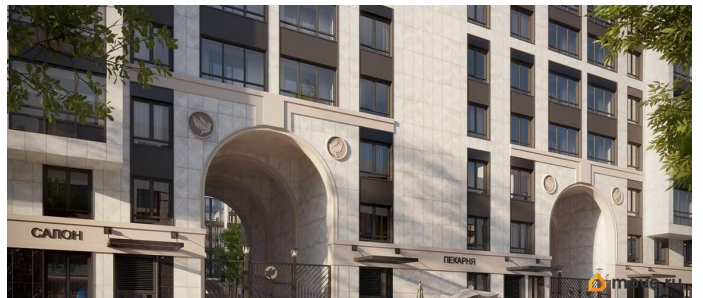

возможна ипотека, лифт

Описание

Продаётся 1к.кв. в ЖК Кинопарк от застройщика Группа компаний «РСТИ» (Росстройинвест). Квартира находится в 9 этажном доме, в Очередь 2, Корпус 1 на 9 этаже. Общая площадь квартиры 36,61 кв.м. «Кинопарк» — современный жилой комплекс, в котором главную роль играет Вы! Здесь возможен любой желанный сценарий жизни. Продуманные планировки, закрытые уютные дворы, развитая инфраструктура квартала — всё это обеспечит высокий уровень комфорта и будет вдохновлять на новые свершения. «Кинопарк» у парка «Новознаменка» возводится на бывшей территории «Ленфильма». Тема кино найдет отражение в отделке мест общего пользования и благоустройстве территории. Инфраструктура Жилой комплекс расположен в обжитой части Красносельского района рядом есть магазины, детские сады, школы и другая необходимая инфраструктура. Напротив комплекса находится парк «Новознаменка», в шаговой доступности еще четыре парка и два сквера.