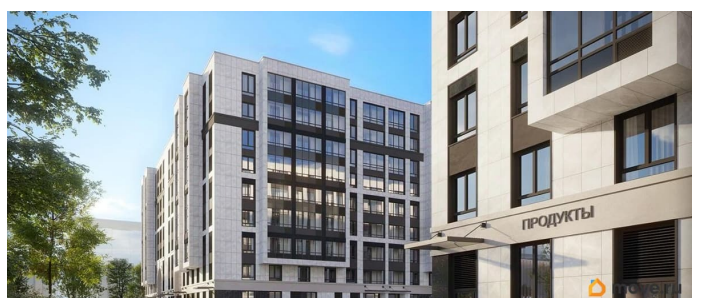

возможна ипотека, лифт

Описание

Продаётся 1к.кв. в ЖК Кинопарк от застройщика Группа компаний «РСТИ» (Росстройинвест). Квартира находится в 9 этажном доме, в Очередь 2, Корпус 1 на 9 этаже. Общая площадь квартиры 36,61 кв.м. «Кинопарк» — современный жилой комплекс, в котором главную роль играет Вы! Здесь возможен любой желанный сценарий жизни. Продуманные планировки, закрытые уютные дворы, развитая инфраструктура квартала — всё это обеспечит высокий уровень комфорта и будет вдохновлять на новые свершения. «Кинопарк» у парка «Новознаменка» возводится на бывшей территории «Ленфильма». Тема кино найдет отражение в отделке мест общего пользования и благоустройстве территории. Инфраструктура Жилой комплекс расположен в обжитой части Красносельского района рядом есть магазины, детские сады, школы и другая необходимая инфраструктура. Напротив комплекса находится парк «Новознаменка», в шаговой доступности еще четыре парка и два сквера.