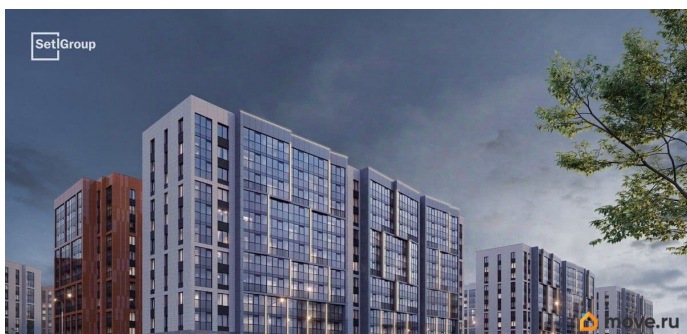

2е-комнатная, 36.61м²

- Кол-во комнат 1
- Этаж 8 из 12
- Общая площадь 36.61м²
- Жилая площадь 10.93м²