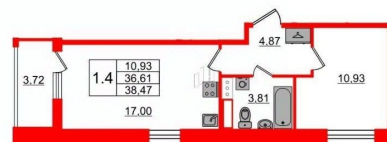

## Квартира

Количество комнат

1

Высота потолков

2.77 м

Жилая площадь

10.9 м<sup>2</sup>

Площадь кухни

17 м<sup>2</sup>

Общая площадь

36.61 м<sup>2</sup>

Этаж

8/12

для заметок

 Петербургская Недвижимость

**2е-комнатная, 36.61м<sup>2</sup>**

- Кол-во комнат: 1
- Этаж: 8 из 12
- Общая площадь: 36.61м<sup>2</sup>
- Жилая площадь: 10.95м<sup>2</sup>

 move.ru

лоджия

Ремонт