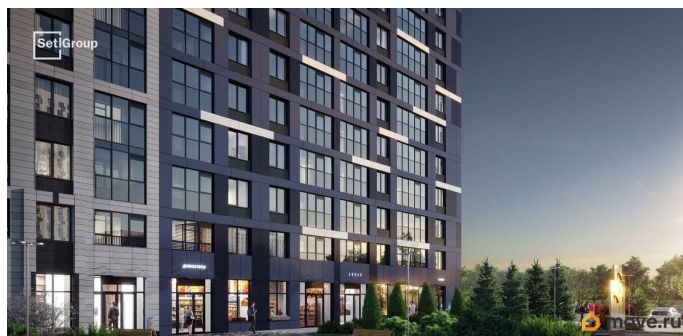

2е-комнатная, 36.61м²

- Кол-во комнат 1
- Этаж 8 из 12
- Общая площадь 36.61м²
- Жилая площадь 10.93м²