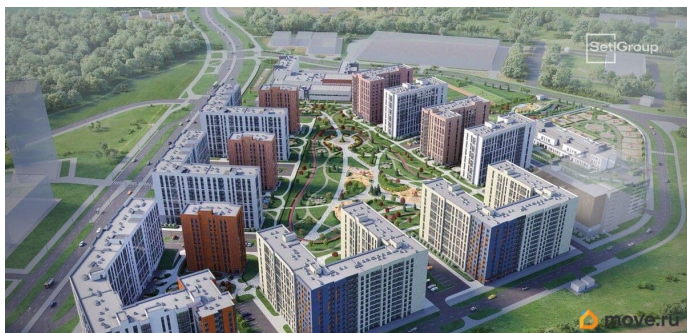

2е-комнатная, 36.61м²

- Кол-во комнат 1
- Этаж 8 из 12
- Общая площадь 36.61м²
- Жилая площадь 10.93м²