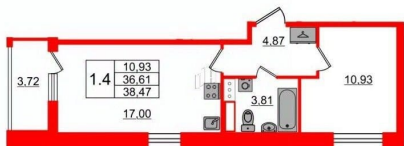

## Квартира

Количество комнат

1

Высота потолков

2.77 м

Жилая площадь

10.9 м<sup>2</sup>

Площадь кухни

17 м<sup>2</sup>

Общая площадь

36.61 м<sup>2</sup>

Этаж

8/12

для заметок

 Петербургская Недвижимость

**2е-комнатная, 36.61м<sup>2</sup>**

- Кол-во комнат: 1
- Этаж: 8 из 12
- Общая площадь: 36.61м<sup>2</sup>
- Жилая площадь: 10.95м<sup>2</sup>

 move.ru

лоджия

Ремонт

**2е-комнатная, 36.61м<sup>2</sup>**

- Кол-во комнат 1
- Этаж 8 из 12
- Общая площадь 36.61м<sup>2</sup>
- Жилая площадь 10.93м<sup>2</sup>

Move.ru - вся недвижимость России