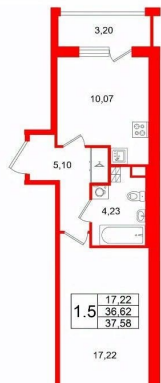

Жилая площадь

17.2 м²

Площадь кухни

10.1 м²

Общая площадь

36.62 м²

Этаж

3/4

**Петербургская
Недвижимость**

1-комнатная, 36.62м²

- 🏠 Кол-во комнат **1**
- 🏢 Этаж **3 из 4**
- 📏 Общая площадь **36.62м²**
- 🏠 Жилая площадь **17.22м²**

move.ru

Move.ru - вся недвижимость России