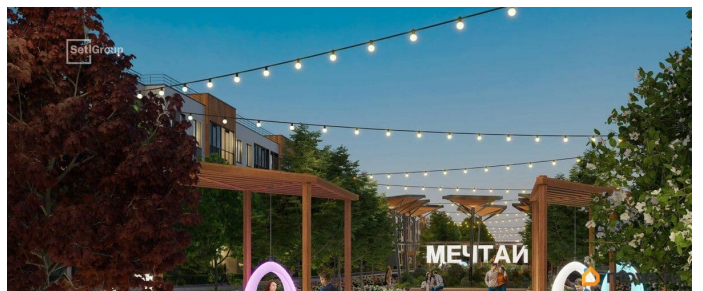

возможна ипотека, лифт

Описание

Продается просторная 1-комнатная квартира от застройщика в жилом комплексе «Универ Сити» в на юге Санкт-Петербурга. До метро можно добраться на транспорте всего за 30 минут. Удобная, классическая планировка, кухня 10.07 м?, просторная прихожая 5.1 м?. Общая площадь квартиры - 36.62 м?, жилая 17.22 м?, высота потолка 2.77 м. Квартира продается с отделкой «Норд Лайн светлый».

Что особенного в ЖК «Универ Сити»? •

- Малоэтажное строительство • Скандинавские фасады с отделкой керамогранитом, акцентные входные группы • Закрытые внутренние дворы без машин • Пешеходный променад с тематическими зонами, еловый сквер и яблоневый сад • Инновационный Лицей Setl с оригинальной архитектурной концепцией и уникальной образовательной средой • Универ Парк, включая SetlSport и SetlKids, площадку для выгула собак и зоны отдыха